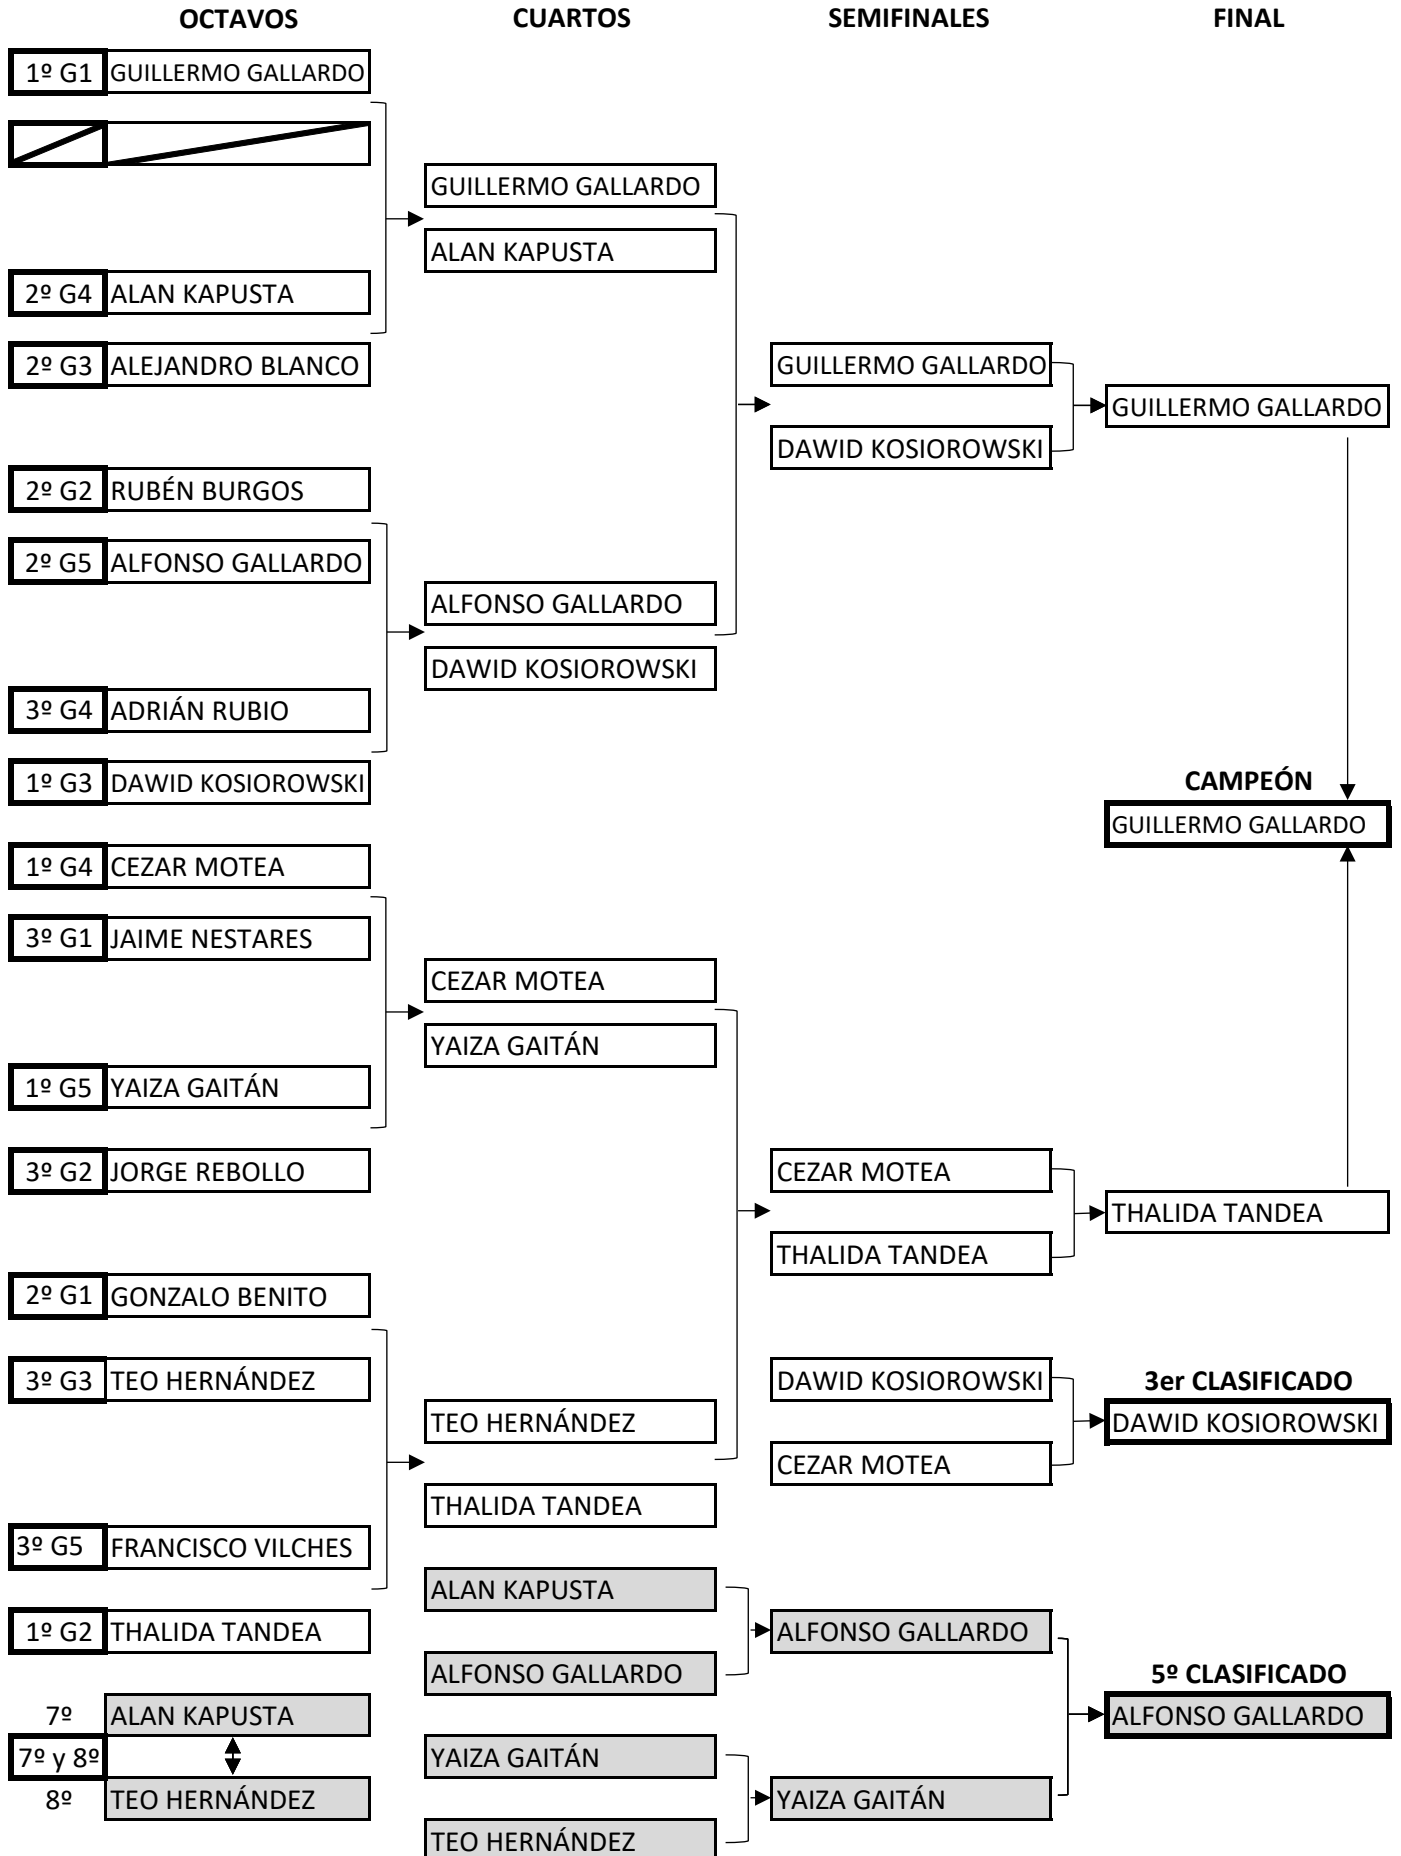

XXXVIII TORNEO ESCOLAR  
TENIS DE MESA · MADRID CTM  
Categoría Benjamín

XXXVIII TORNEO ESCOLAR  
TENIS DE MESA · MADRID CTM  
Categoría Benjamín

MADRID  
DEPORTE

XXXVIII TORNEO ESCOLAR  
TENIS DE MESA · MADRID CTM  
Categoría Alevín

MADRID  
DEPORTE

XXXVIII TORNEO ESCOLAR  
TENIS DE MESA · MADRID CTM  
Categoría Infantil

MADRID  
DEPORTE