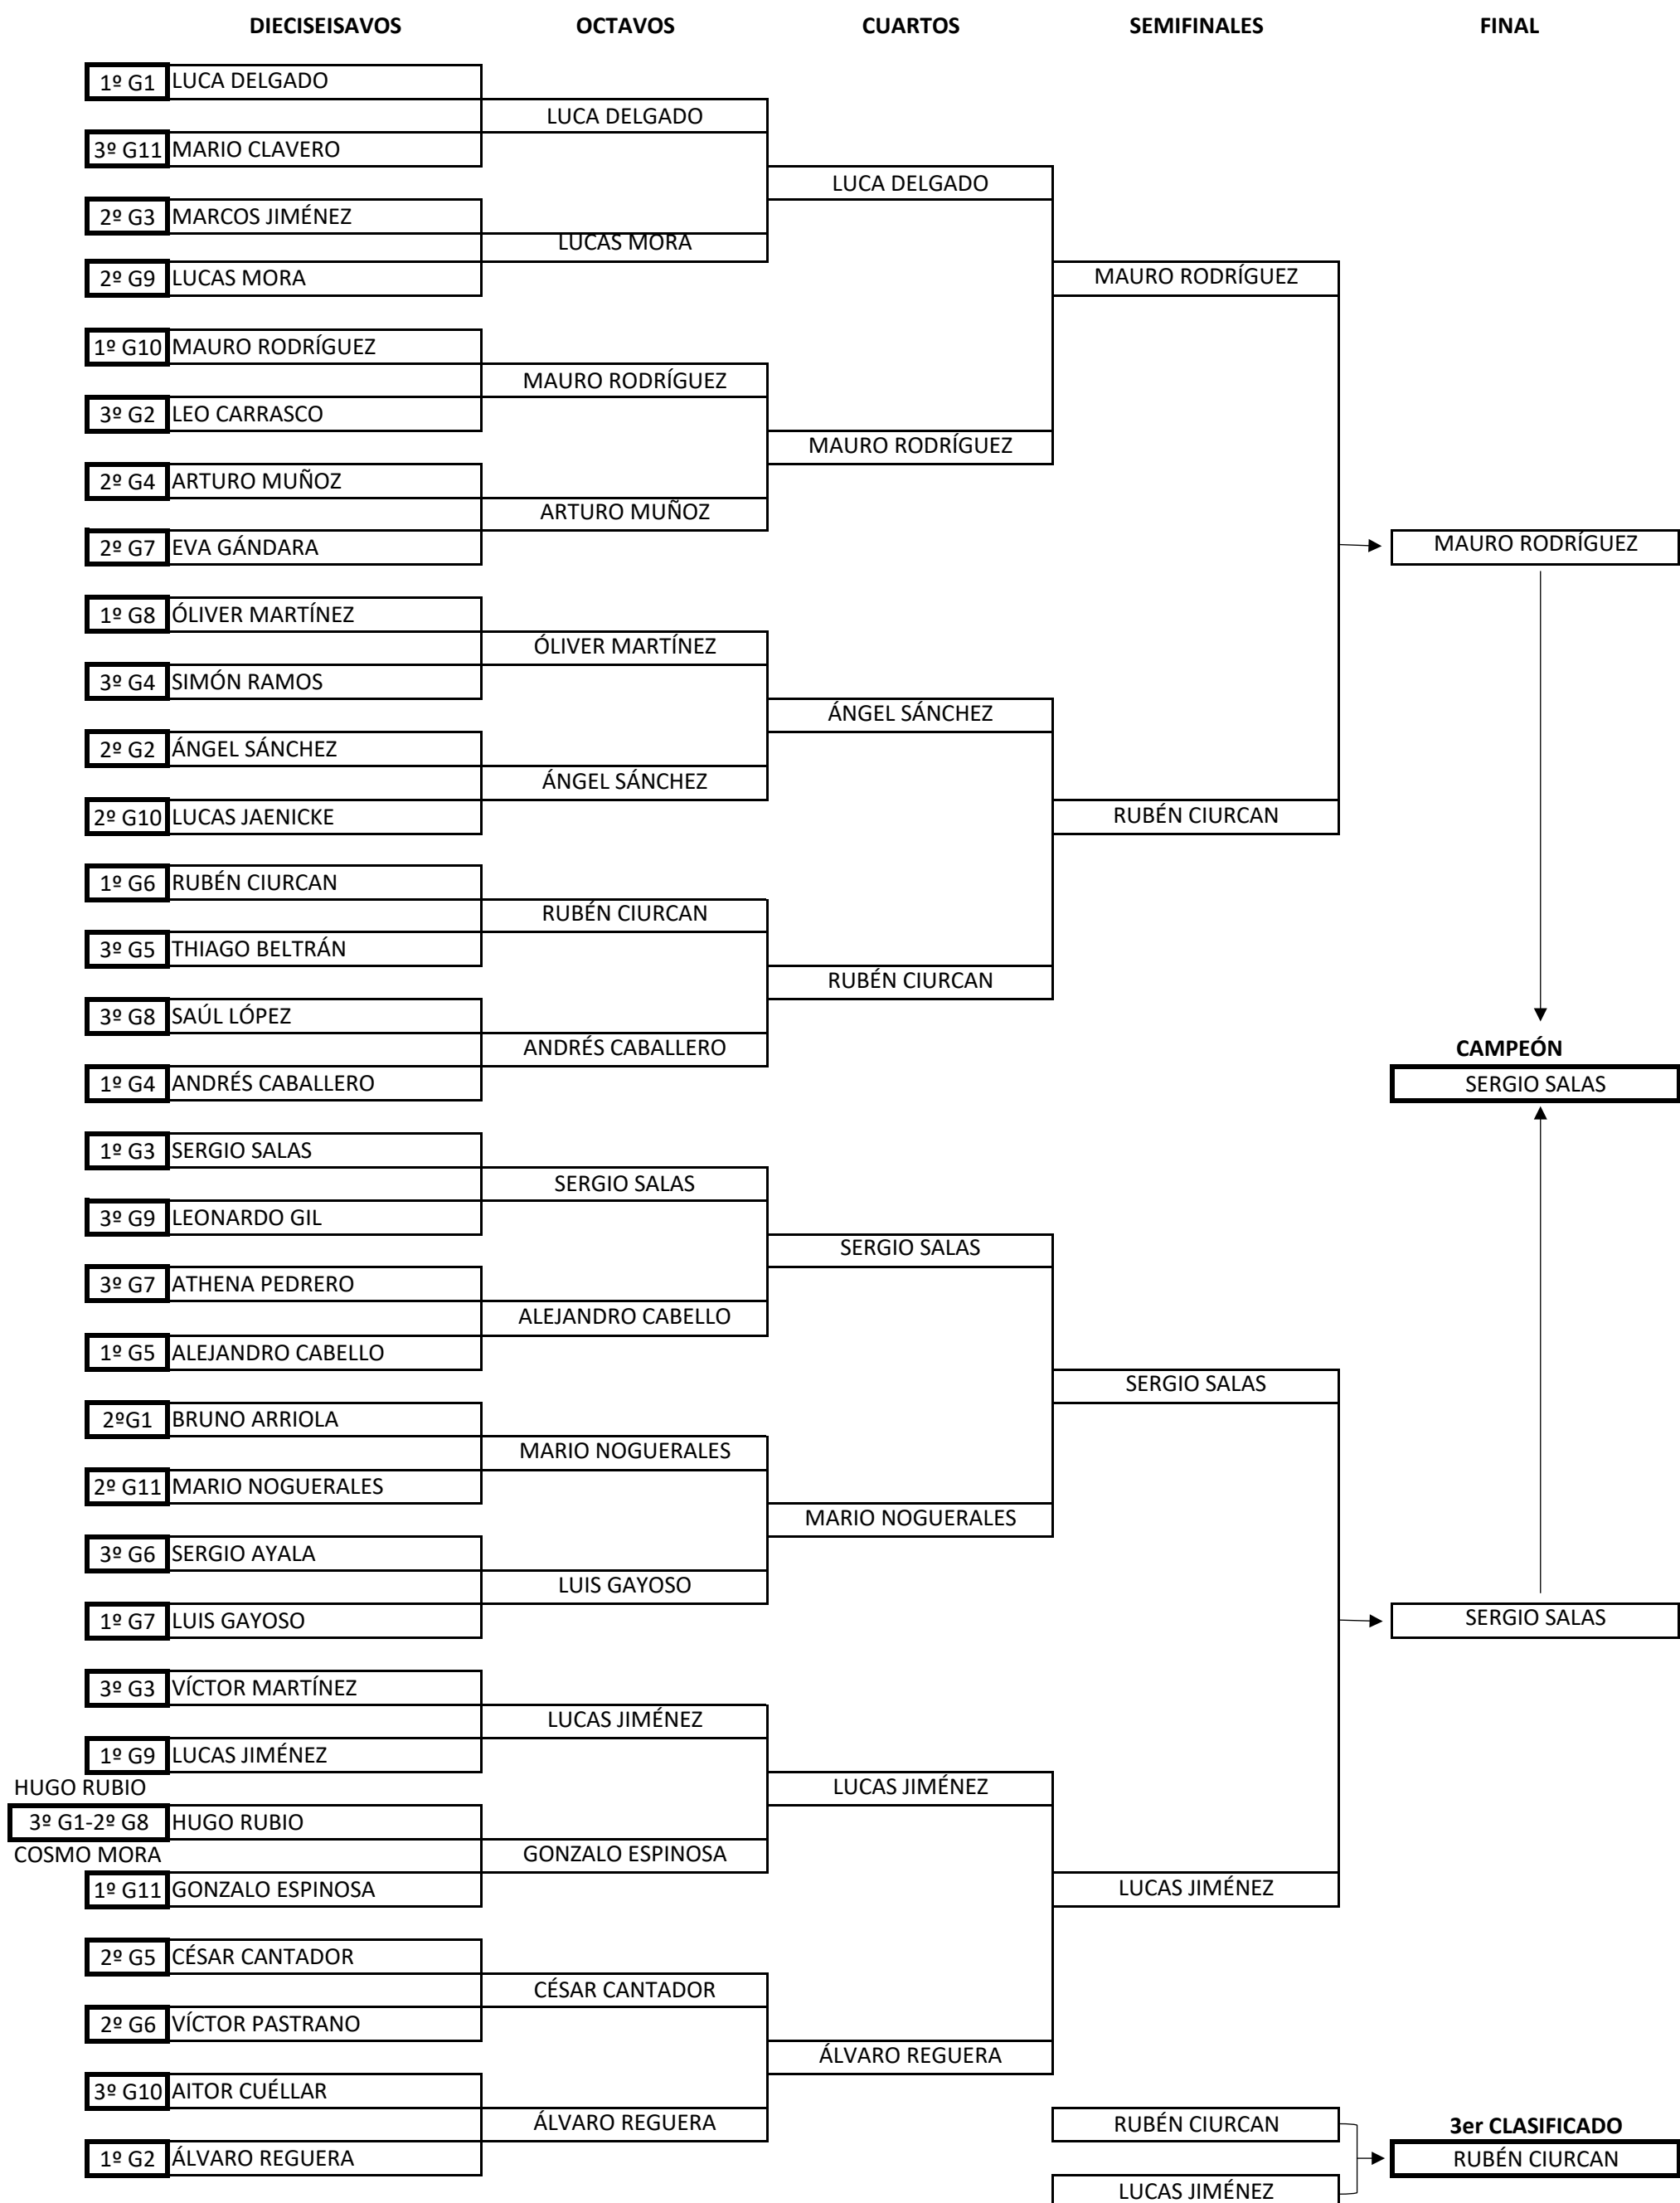

XXXVIII TORNEO ESCOLAR  
TENIS DE MESA · MADRID CTM  
Categoría Benjamín

XXXVIII TORNEO ESCOLAR  
TENIS DE MESA · MADRID CTM  
Categoría Benjamín

MADRID  
DEPORTE

XXXVIII TORNEO ESCOLAR  
TENIS DE MESA · MADRID CTM  
Categoría Alevín

MADRID  
DEPORTE

XXXVIII TORNEO ESCOLAR  
TENIS DE MESA · MADRID CTM  
Categoría Infantil

MADRID  
DEPORTE