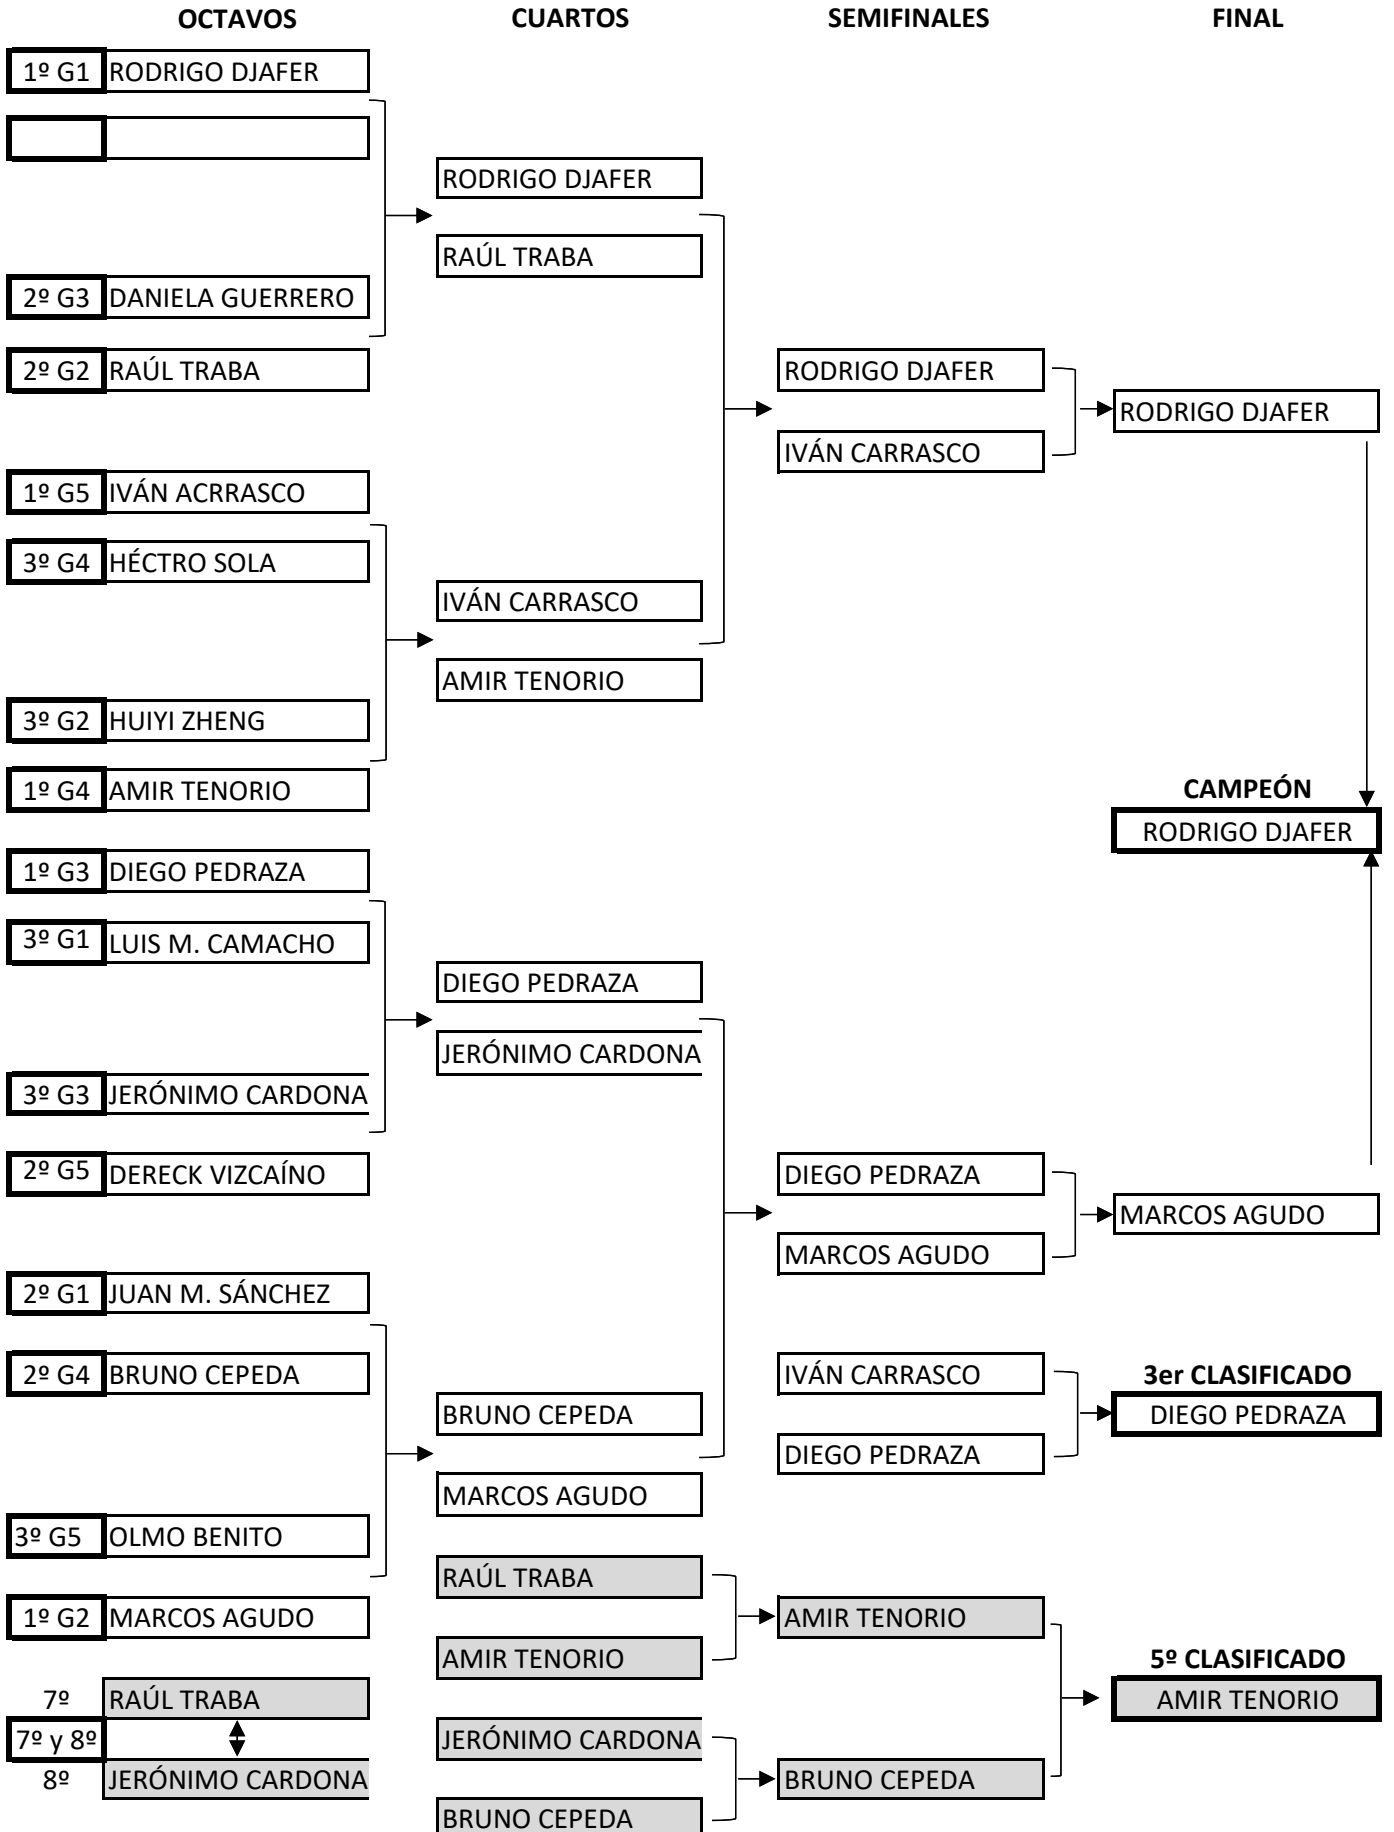

XXV TORNEO ESCOLAR  
TENIS DE MESA · MADRID CTM  
Categoría Alevín

XXV TORNEO ESCOLAR  
TENIS DE MESA · MADRID CTM  
Categoría Infantil

XXV TORNEO ESCOLAR  
TENIS DE MESA · MADRID CTM  
Categoría Cadete

CUARTOS

SEMIFINALES

FINAL