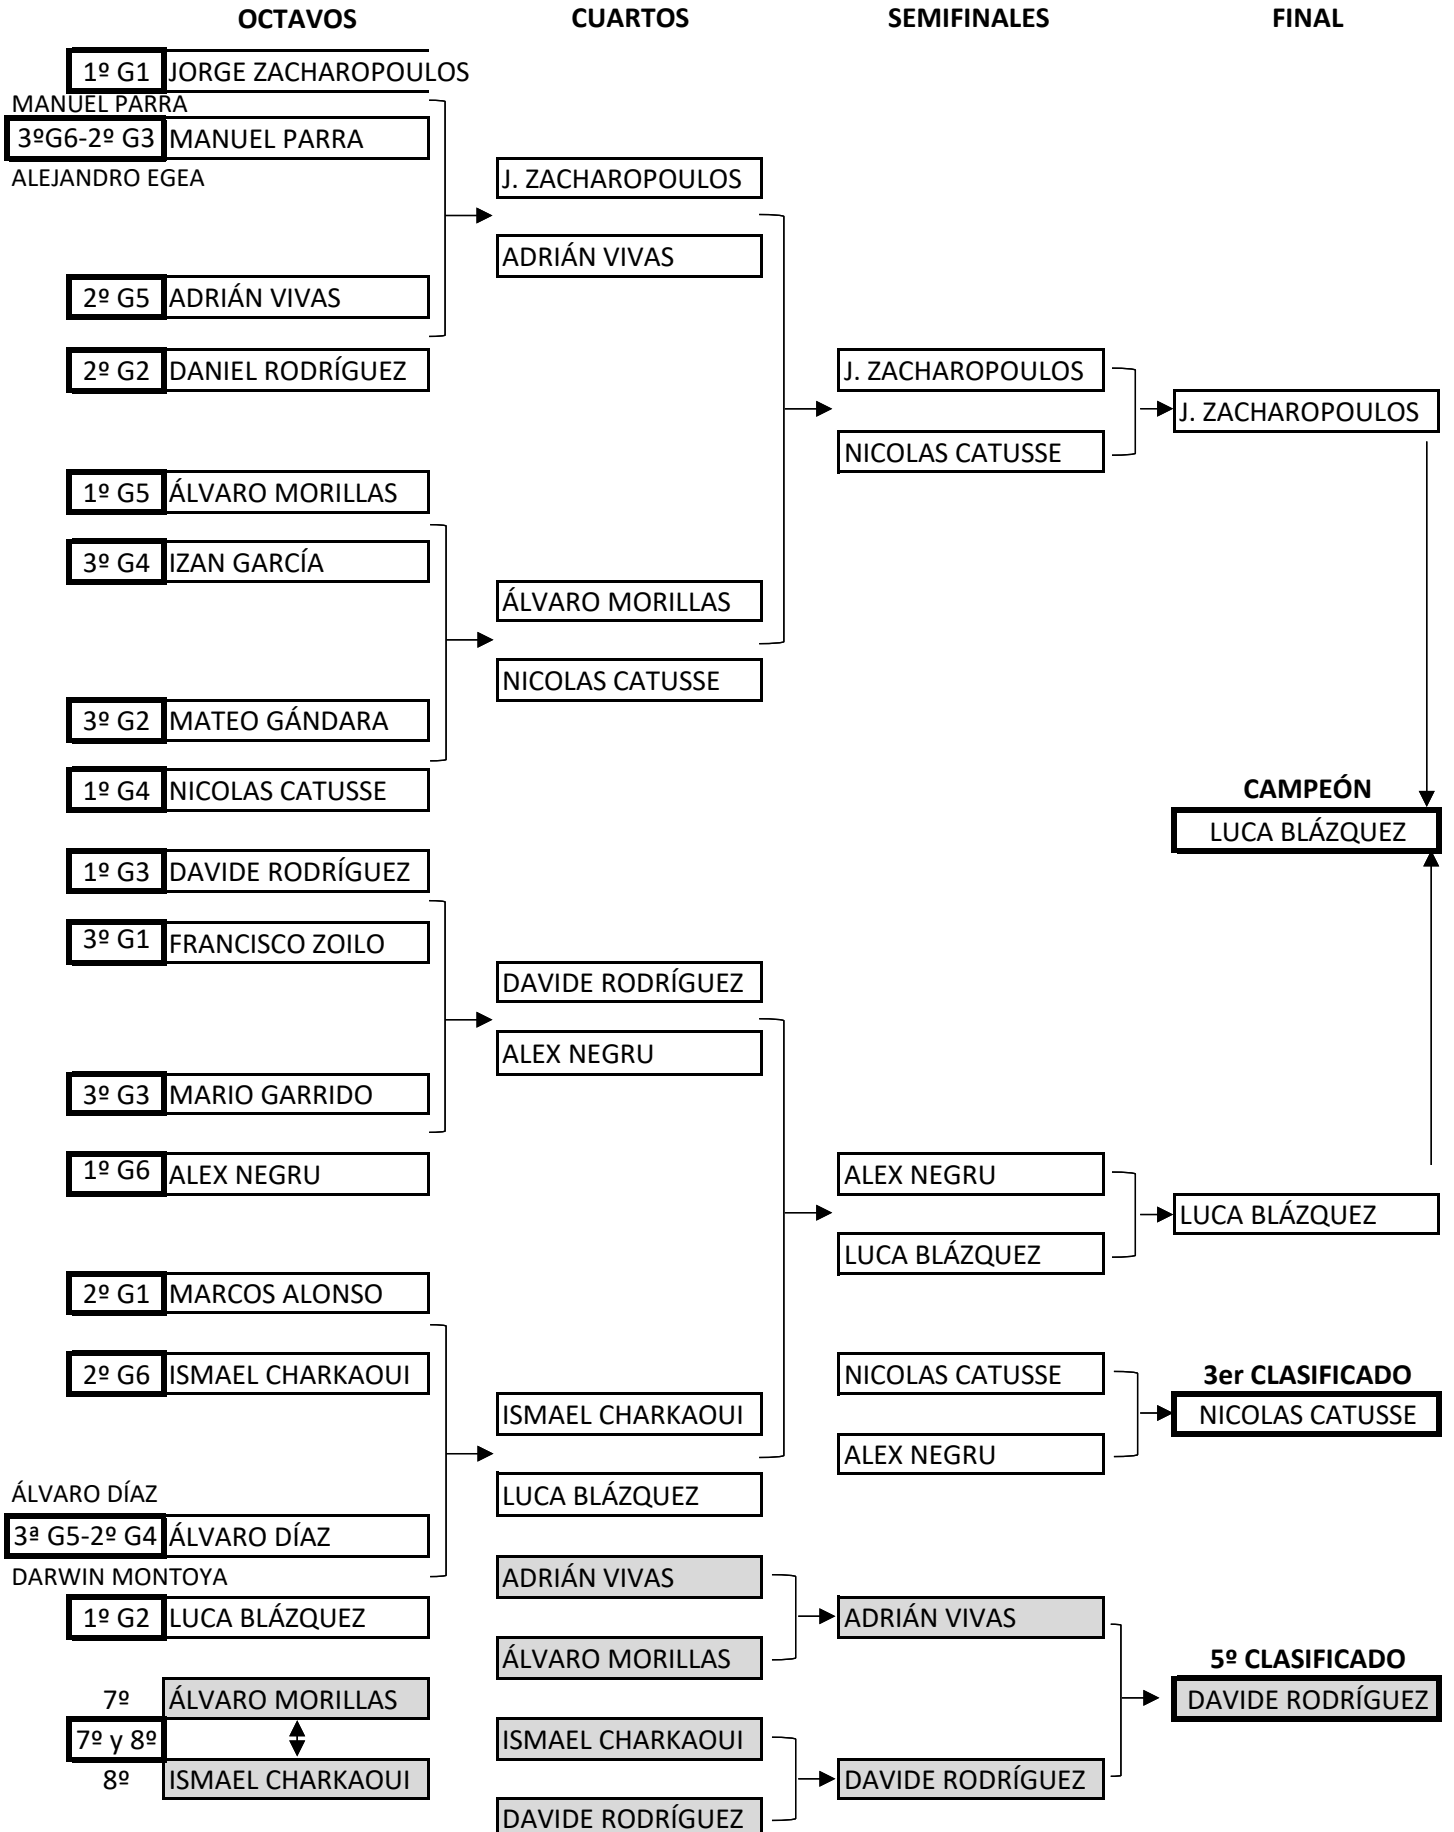

XXV TORNEO ESCOLAR  
TENIS DE MESA · MADRID CTM  
Categoría Alevín

XXV TORNEO ESCOLAR  
TENIS DE MESA · MADRID CTM  
Categoría Infantil

XXV TORNEO ESCOLAR  
TENIS DE MESA · MADRID CTM  
Categoría Cadete

CUARTOS

SEMIFINALES

FINAL