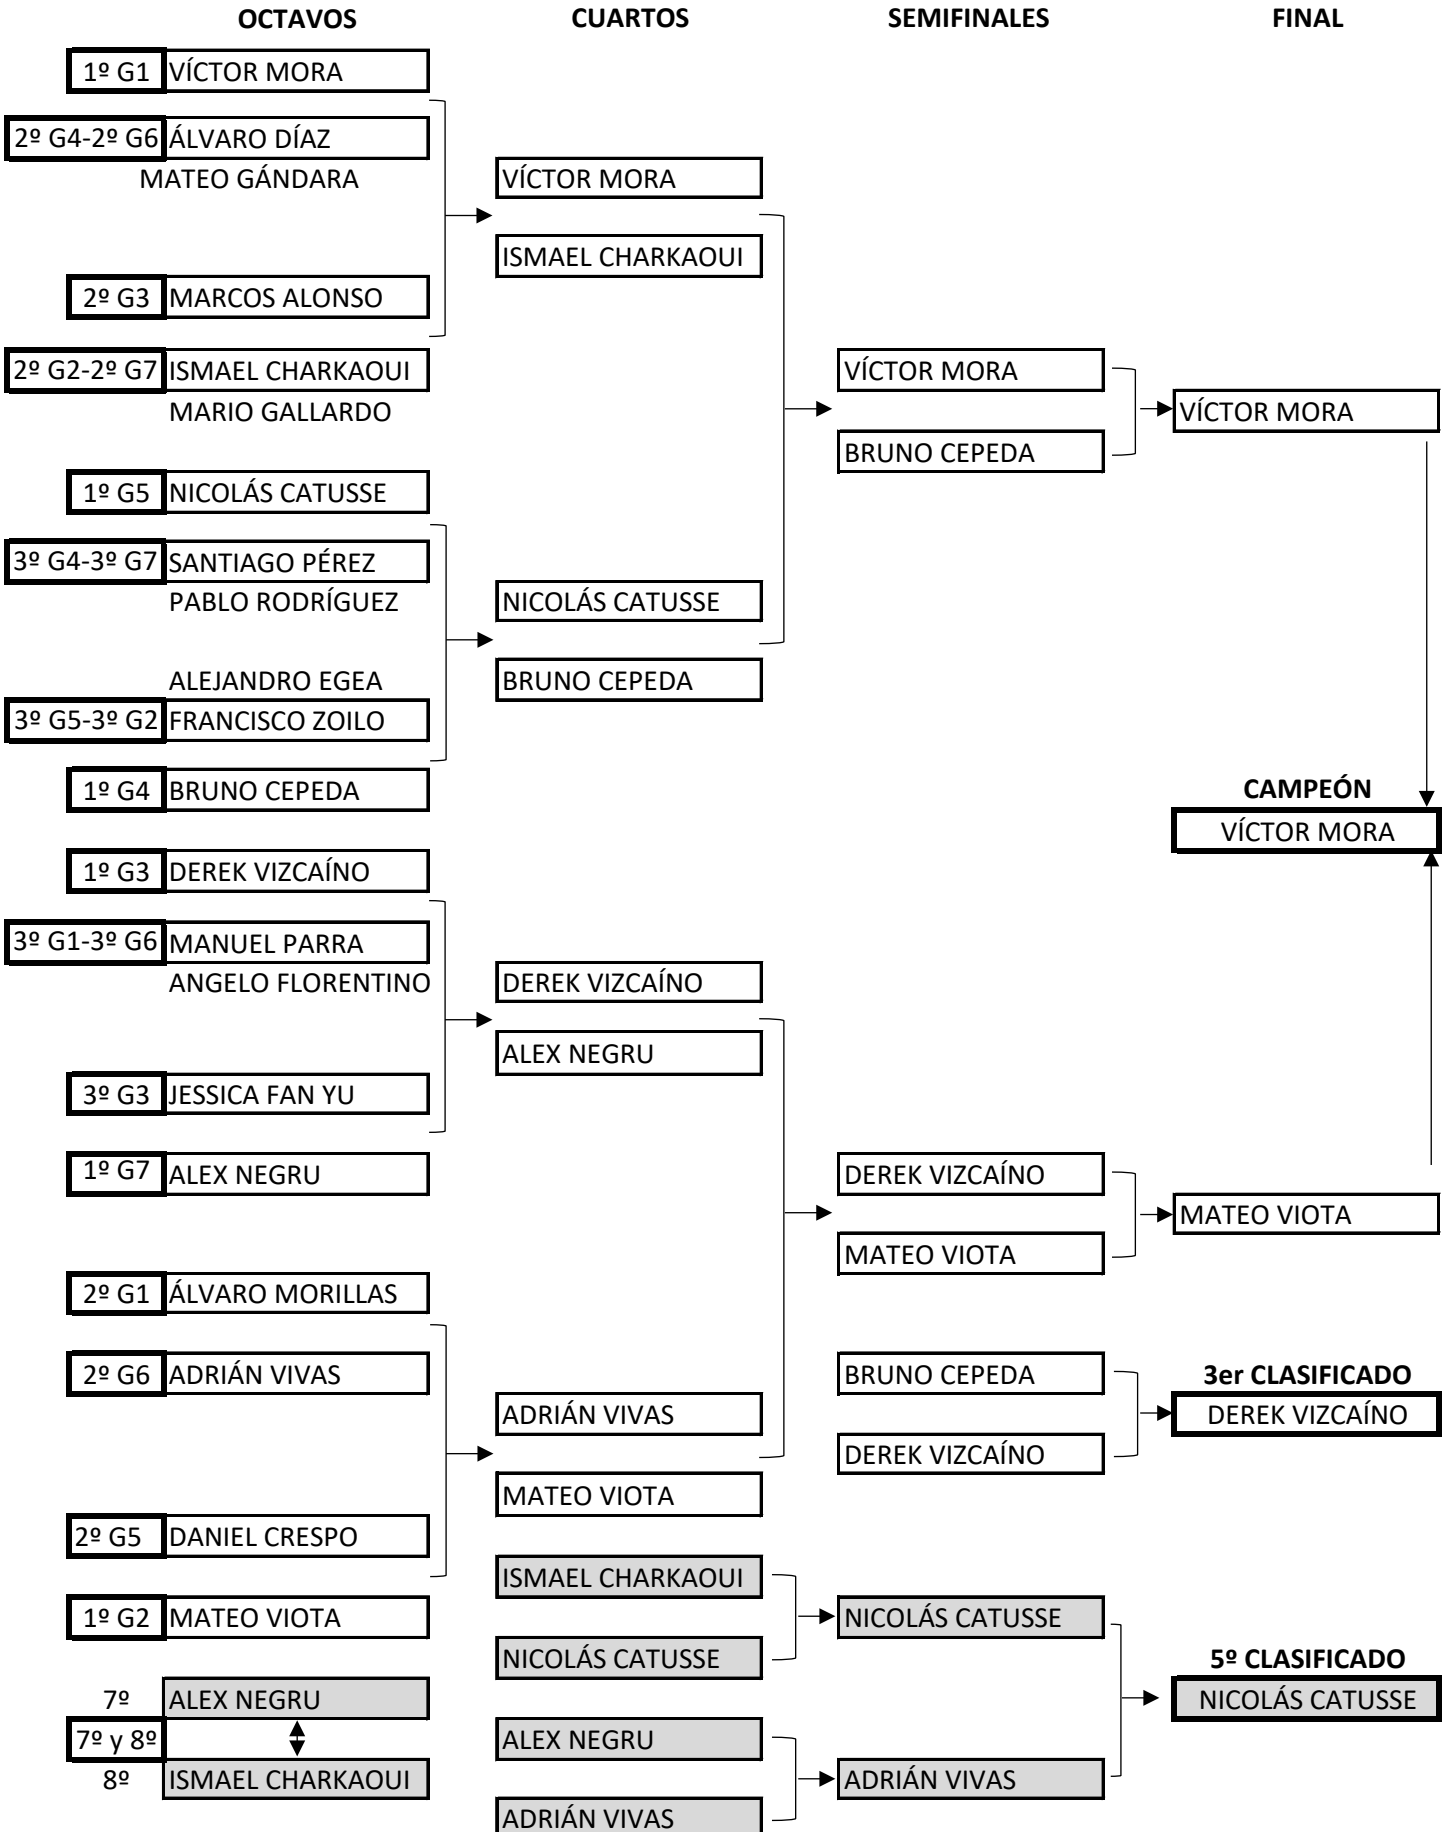

XXIII TORNEO ESCOLAR
TENIS DE MESA · MADRID CTM
Categoría Benjamín

XXII TORNEO ESCOLAR
TENIS DE MESA · MADRID CTM
Categoría Alevín

XXIII TORNEO ESCOLAR
TENIS DE MESA · MADRID CTM
Categoría Infantil