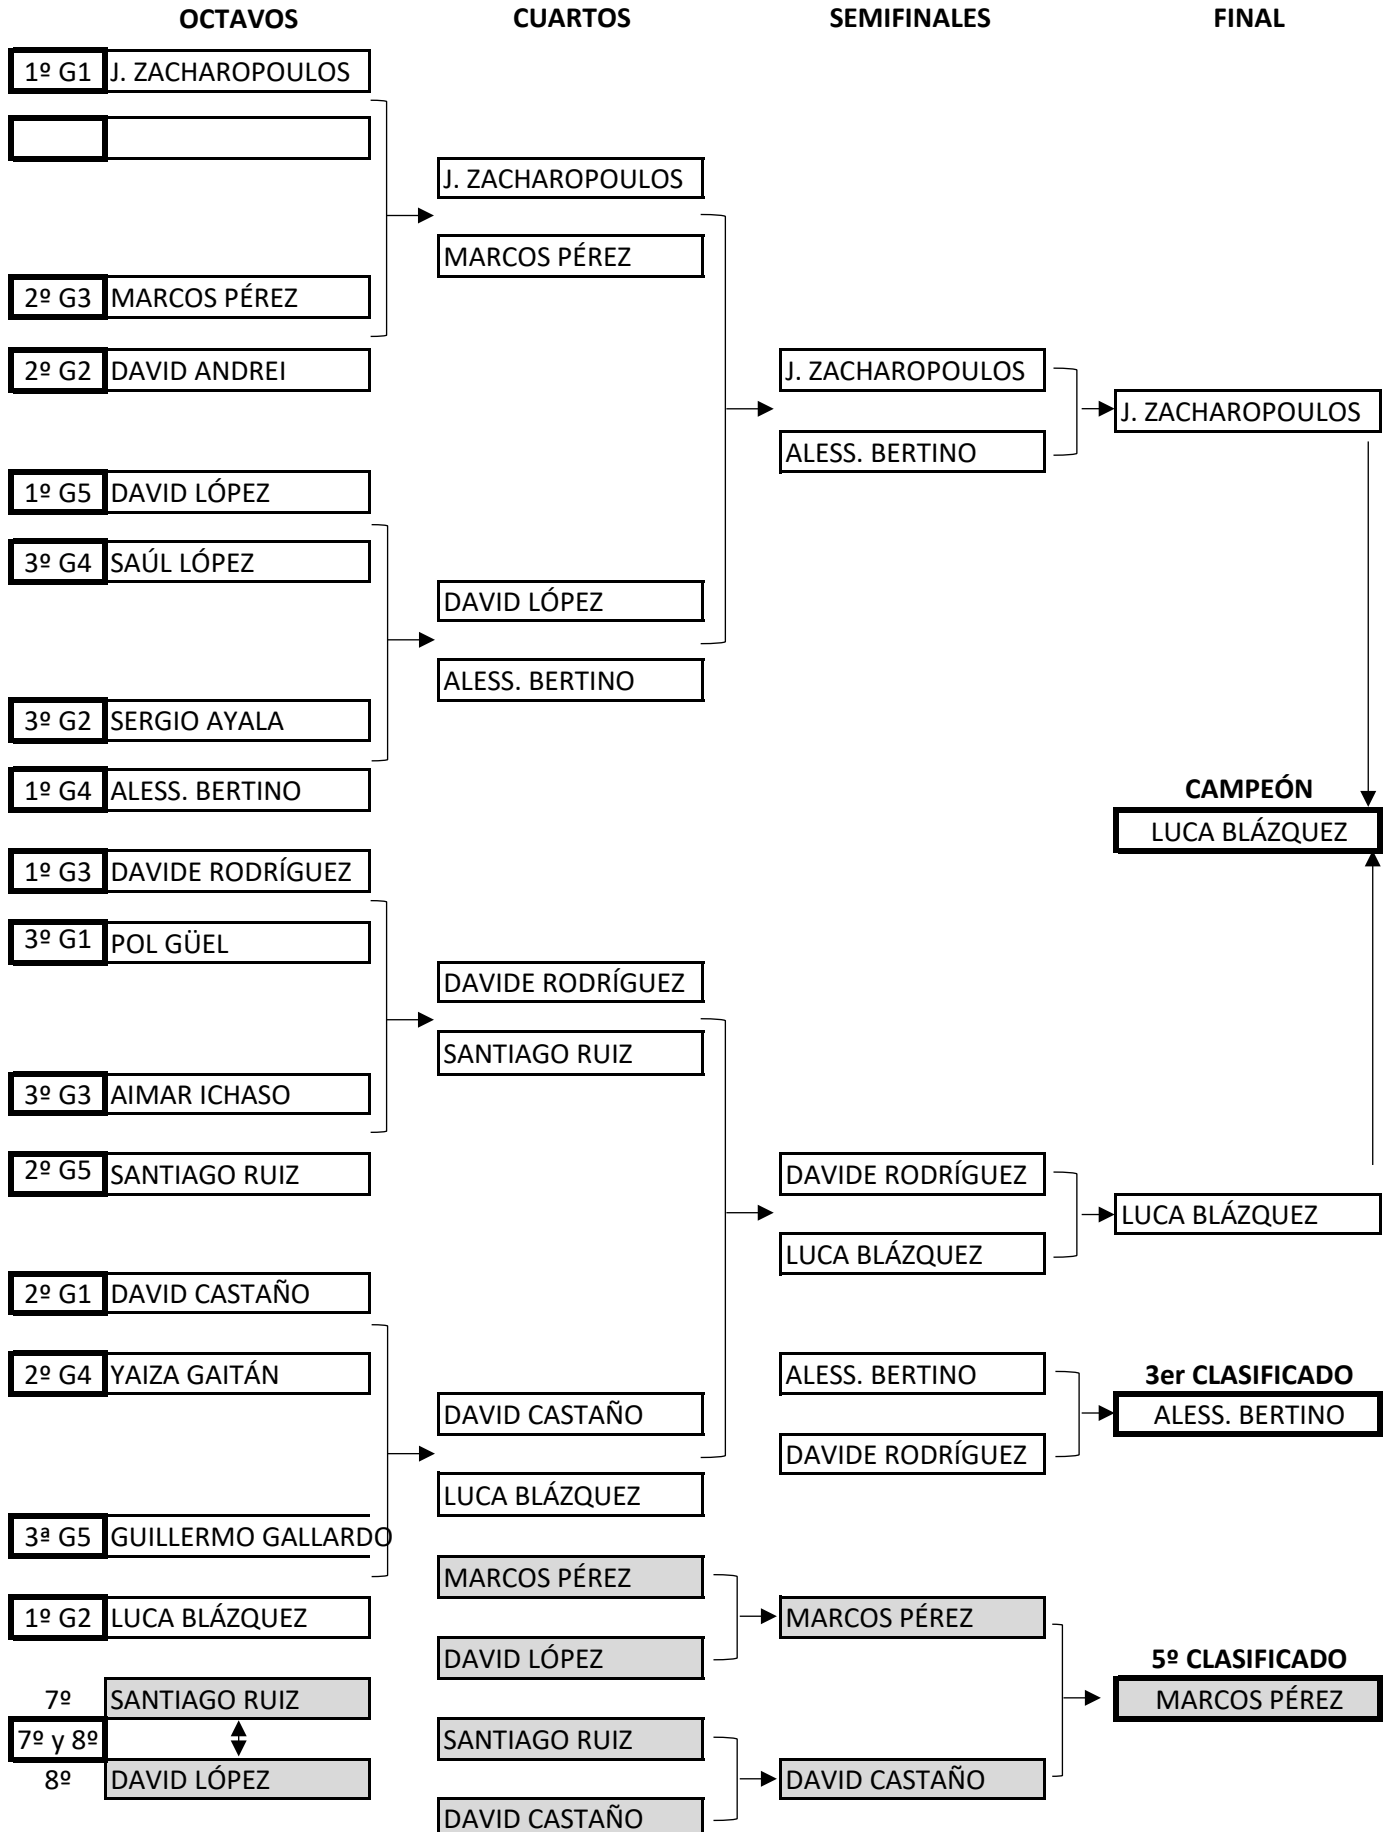

XXIII TORNEO ESCOLAR
TENIS DE MESA · MADRID CTM
Categoría Benjamín

XXII TORNEO ESCOLAR
TENIS DE MESA · MADRID CTM
Categoría Alevín

XXIII TORNEO ESCOLAR
TENIS DE MESA · MADRID CTM
Categoría Infantil