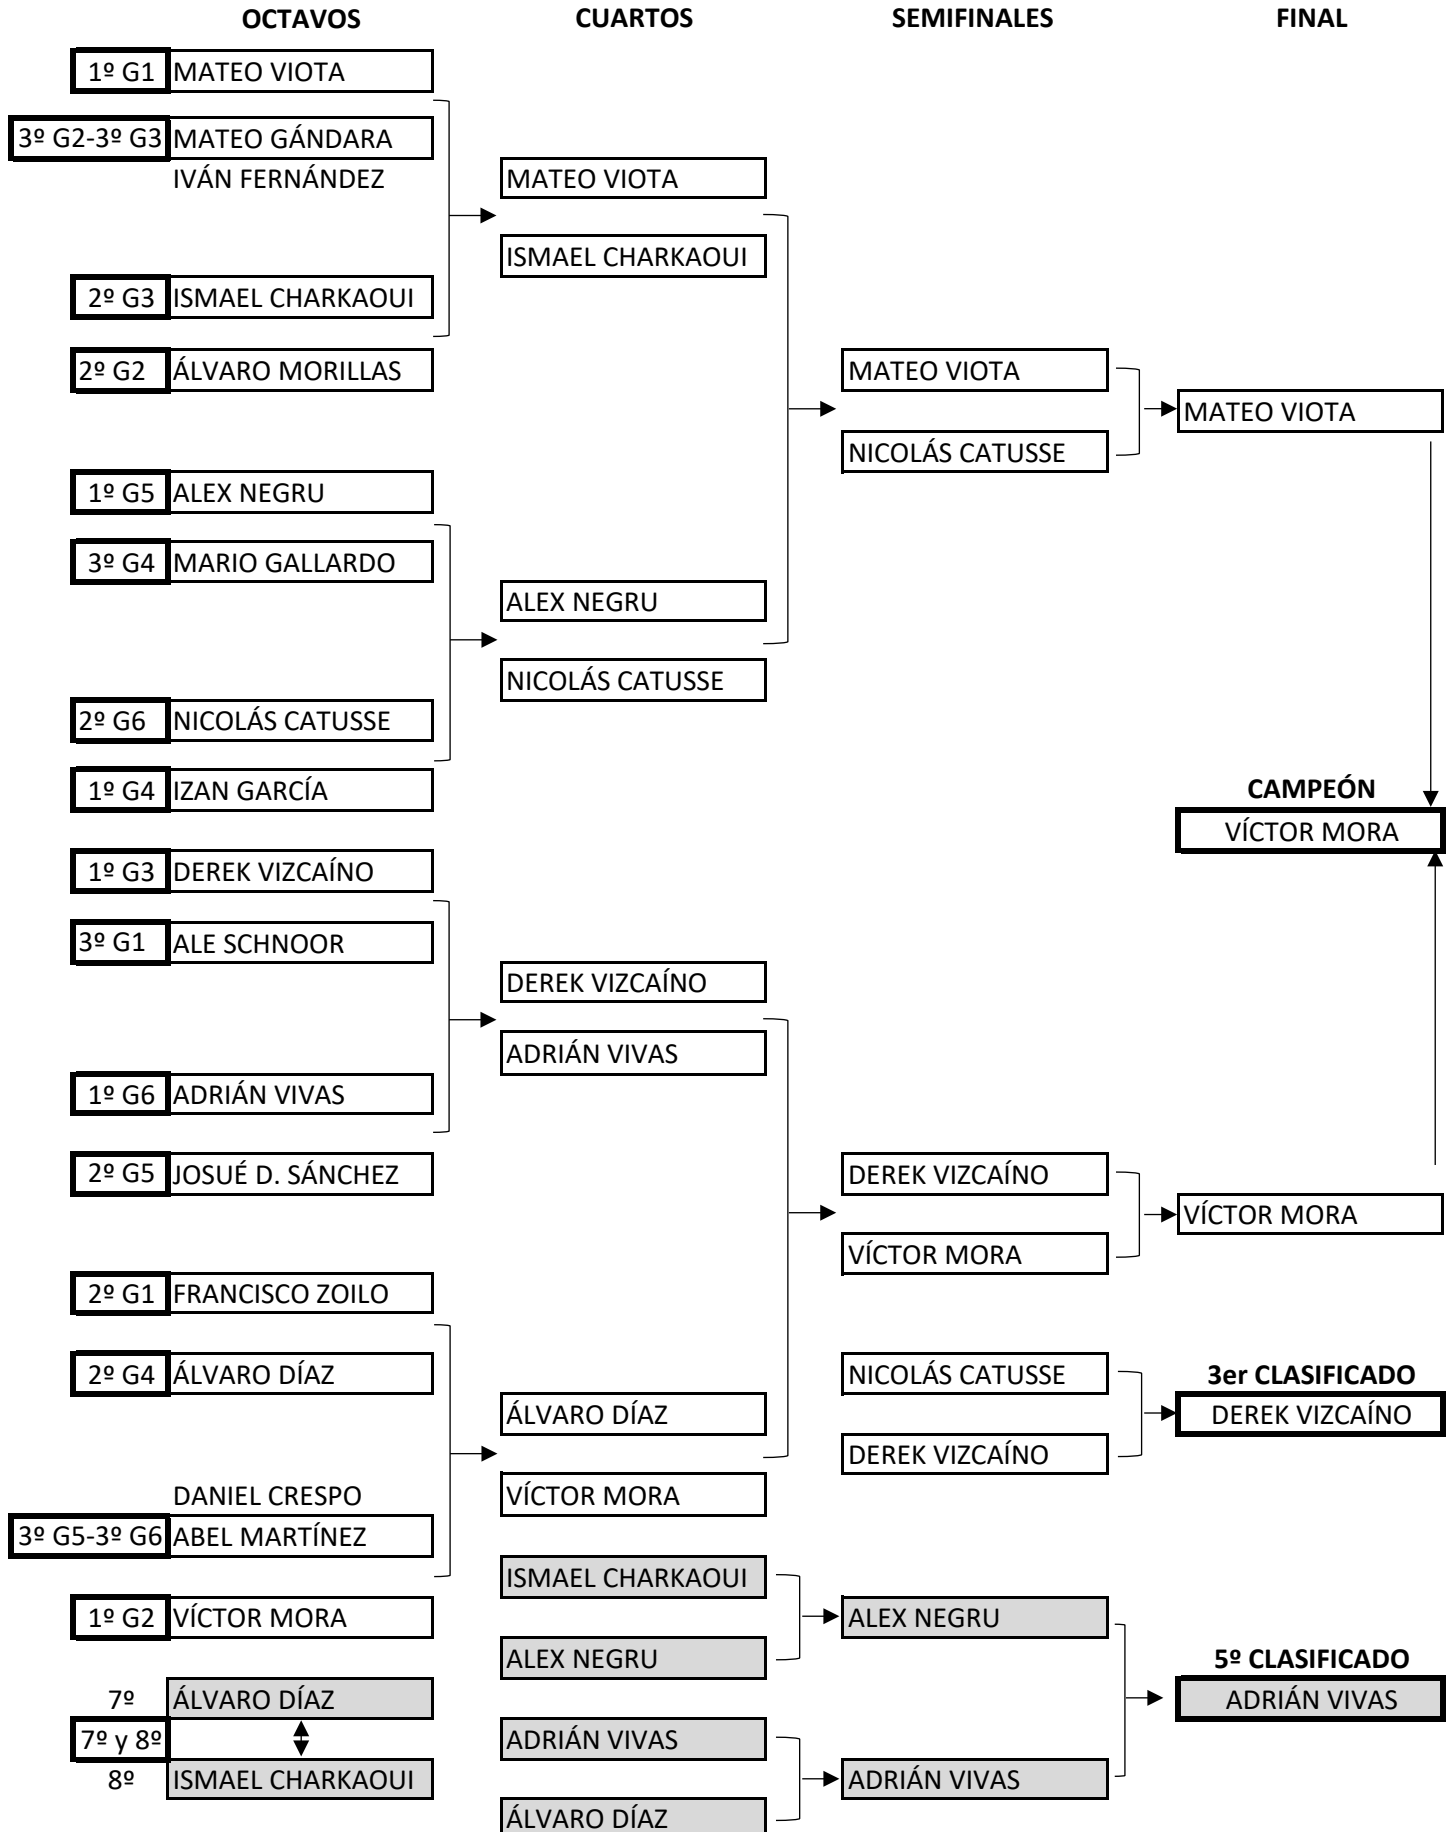

XXII TORNEO ESCOLAR
TENIS DE MESA · MADRID CTM
Categoría Benjamín

CUARTOS

SEMIFINALES

FINAL

XXII TORNEO ESCOLAR
TENIS DE MESA · MADRID CTM
Categoría Alevín

XXII TORNEO ESCOLAR
TENIS DE MESA · MADRID CTM
Categoría Infantil

XXII TORNEO ESCOLAR
TENIS DE MESA · MADRID CTM
Categoría Cadete