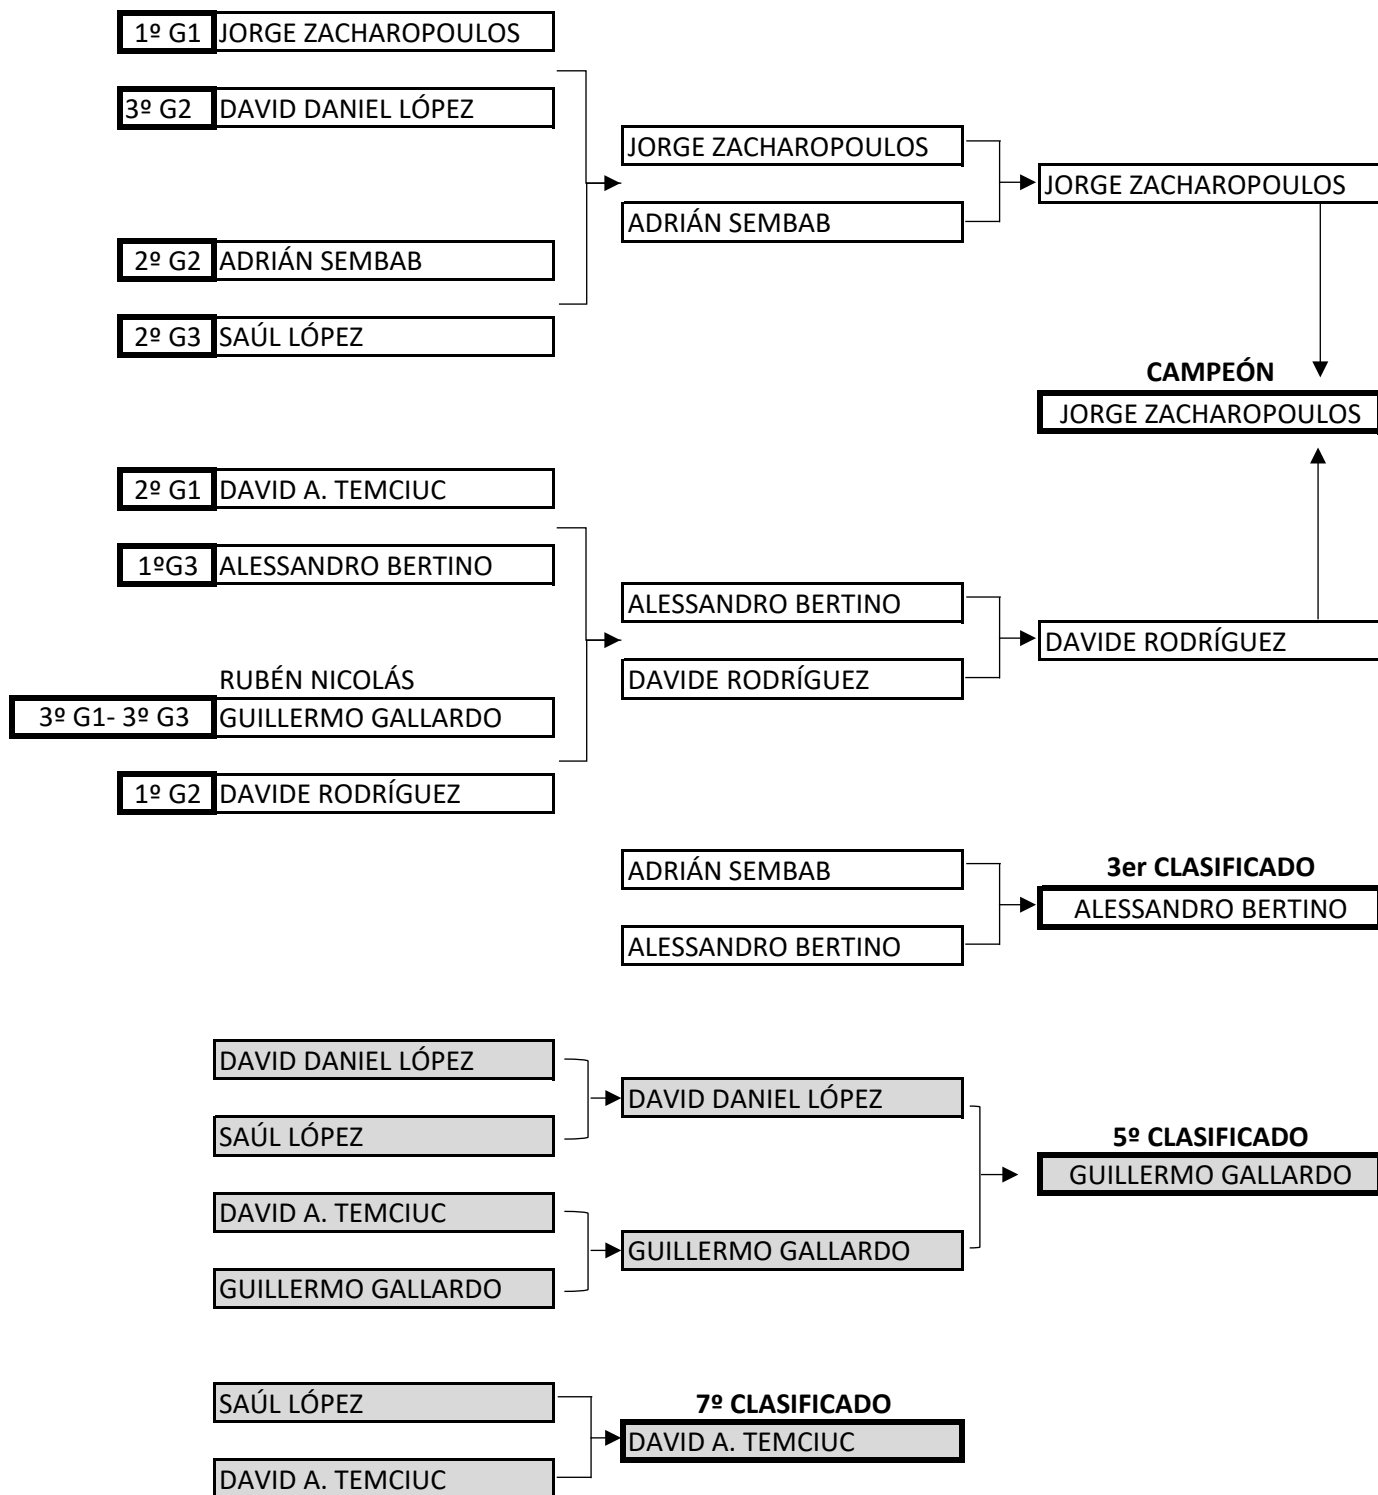

XXII TORNEO ESCOLAR
TENIS DE MESA · MADRID CTM
Categoría Benjamín

CUARTOS

SEMIFINALES

FINAL

XXII TORNEO ESCOLAR
TENIS DE MESA · MADRID CTM
Categoría Alevín

XXII TORNEO ESCOLAR
TENIS DE MESA · MADRID CTM
Categoría Infantil

XXII TORNEO ESCOLAR
TENIS DE MESA · MADRID CTM
Categoría Cadete