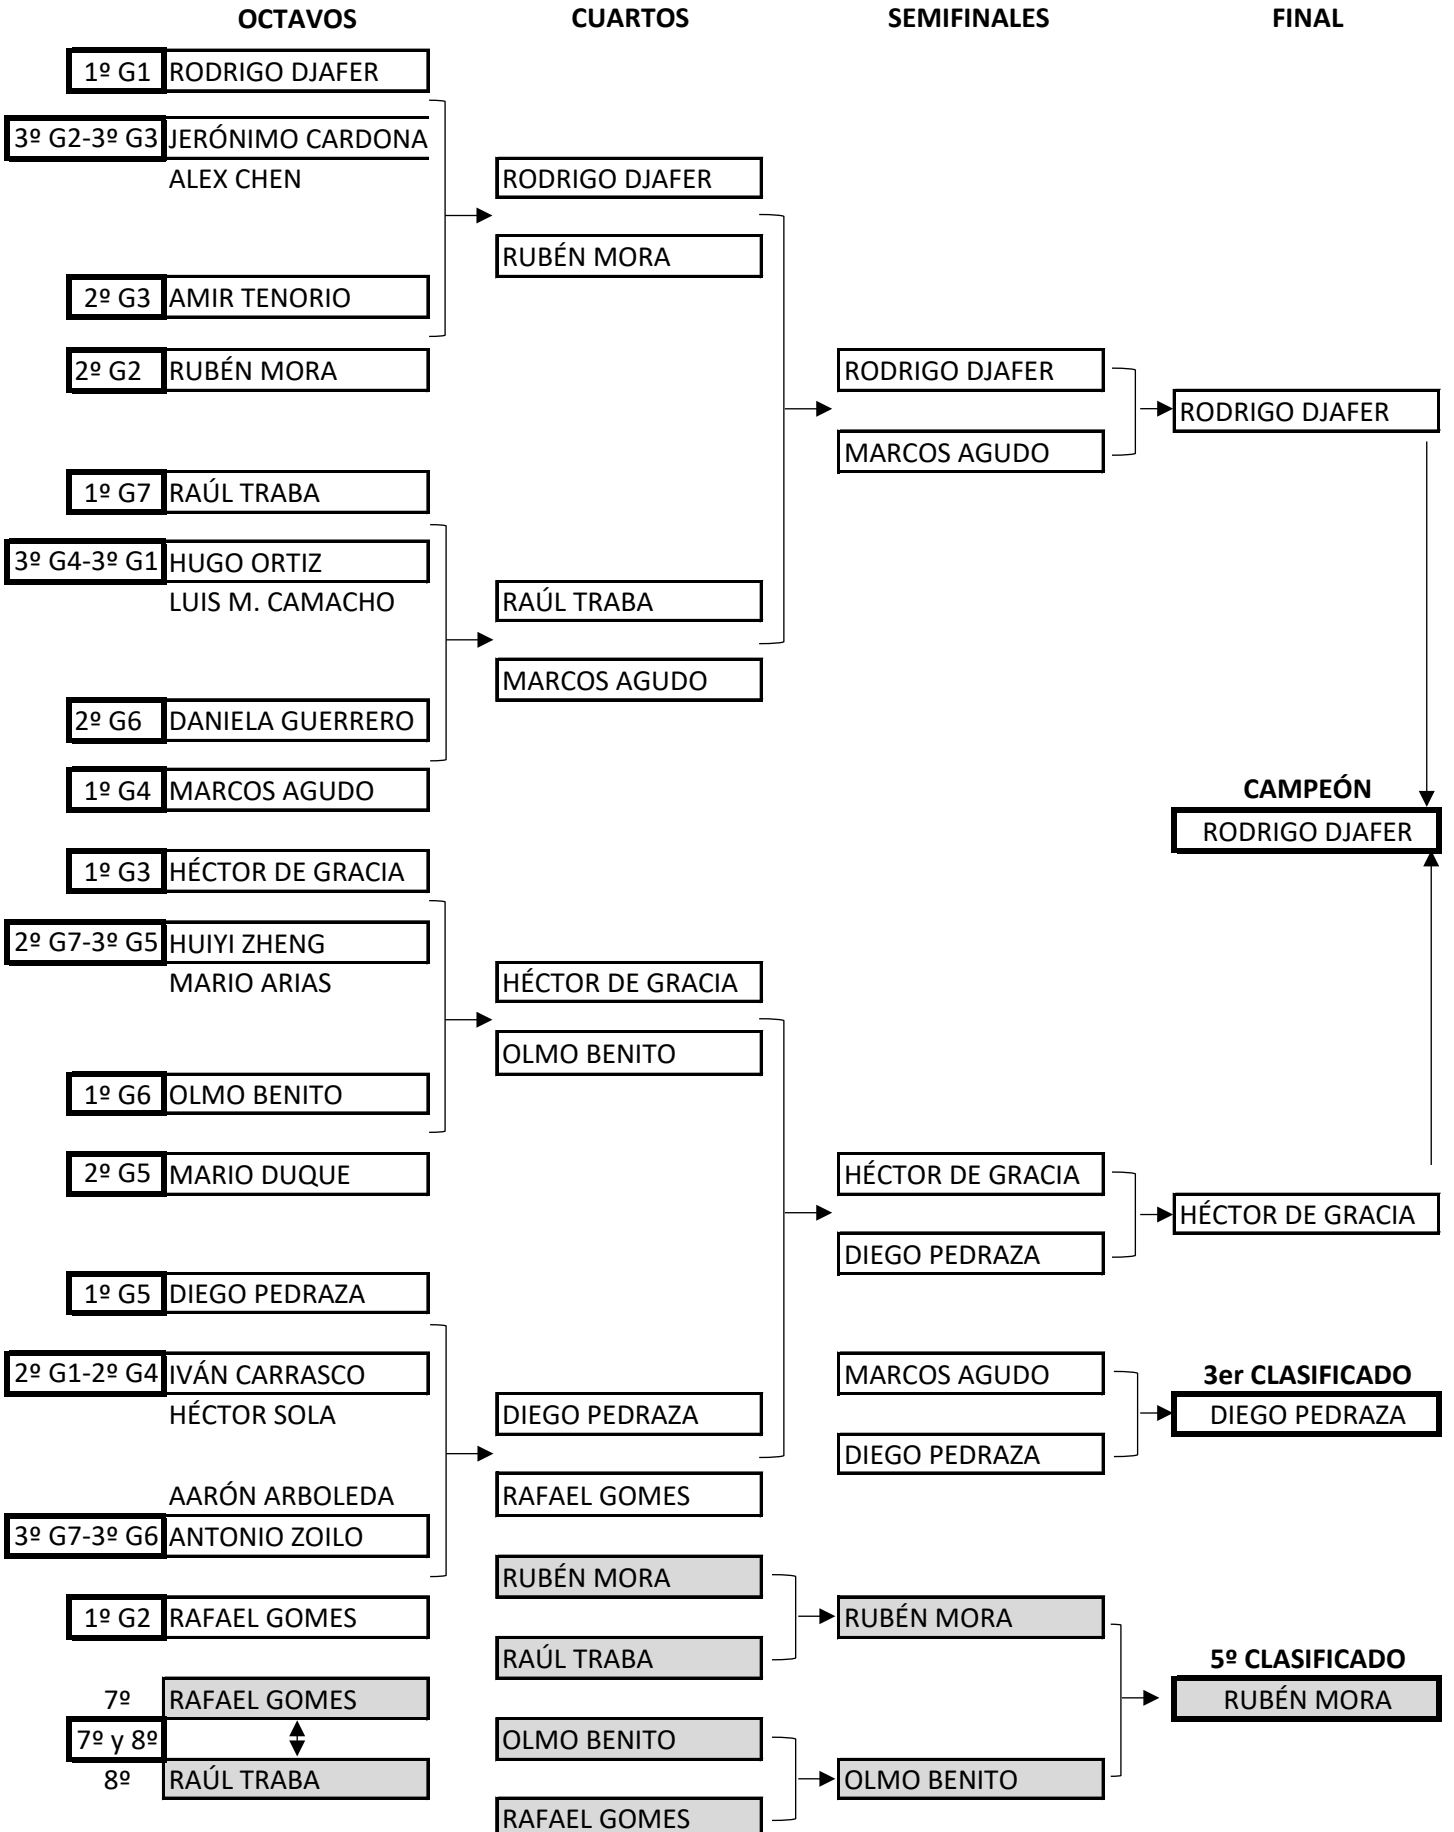

XXII TORNEO ESCOLAR
TENIS DE MESA · MADRID CTM
Categoría Benjamín

CUARTOS

SEMIFINALES

FINAL

XXII TORNEO ESCOLAR
TENIS DE MESA · MADRID CTM
Categoría Alevín

XXII TORNEO ESCOLAR
TENIS DE MESA · MADRID CTM
Categoría Infantil

XXII TORNEO ESCOLAR
TENIS DE MESA · MADRID CTM
Categoría Cadete