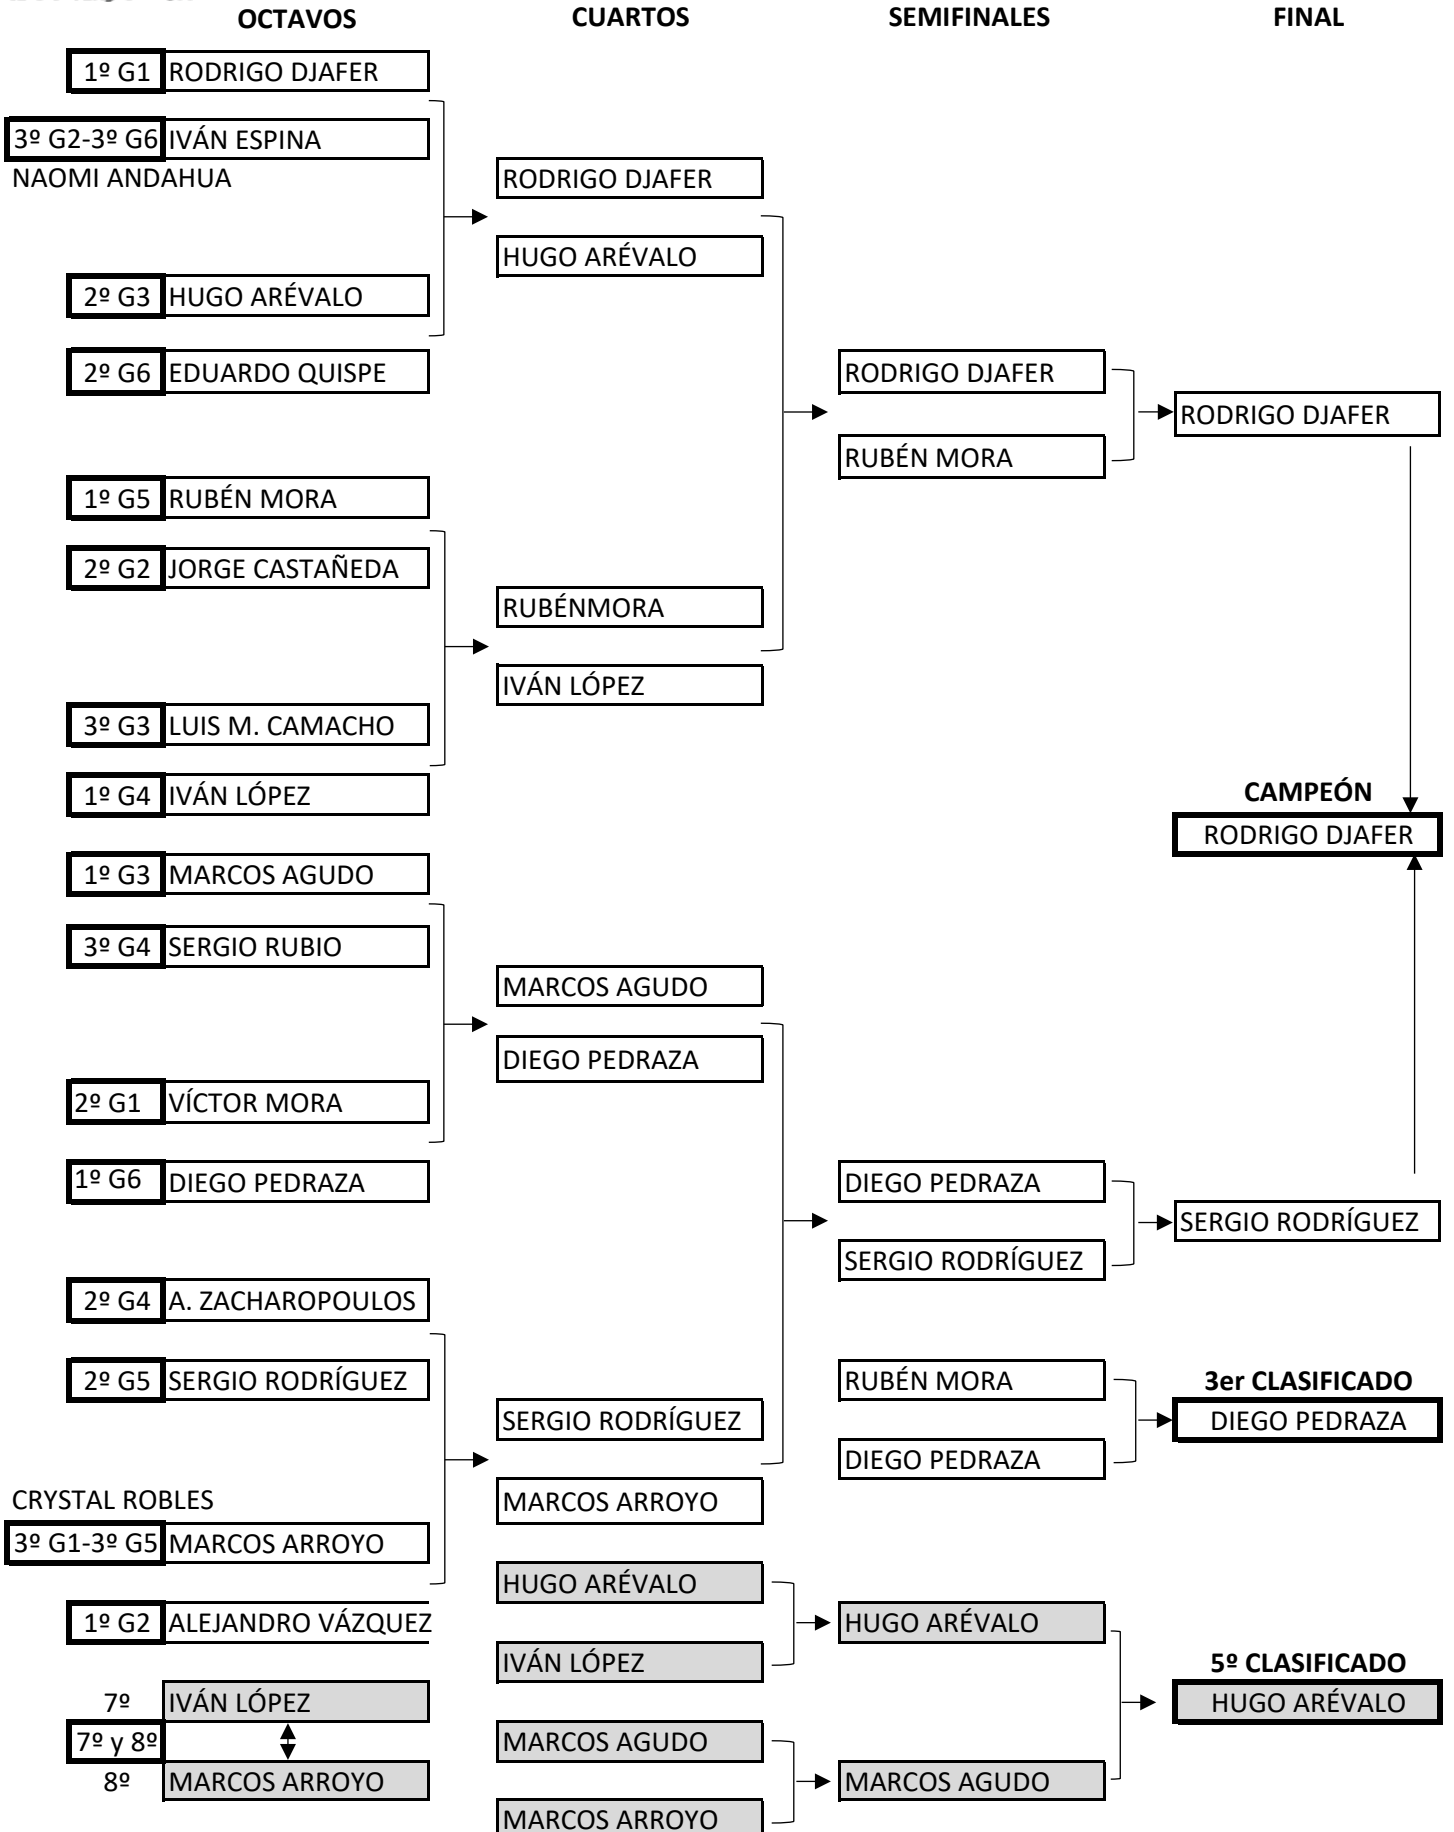

XVI TORNEO ESCOLAR
TENIS DE MESA · MADRID CTM
Categoría Benjamín

CUARTOS

SEMIFINALES

FINAL

XVI TORNEO ESCOLAR TENIS DE MESA · MADRID CTM Categoría Alevín

XVI TORNEO ESCOLAR TENIS DE MESA · MADRID CTM Categoría Infantil

XVI TORNEO ESCOLAR
TENIS DE MESA · MADRID CTM
Categoría Juvenil