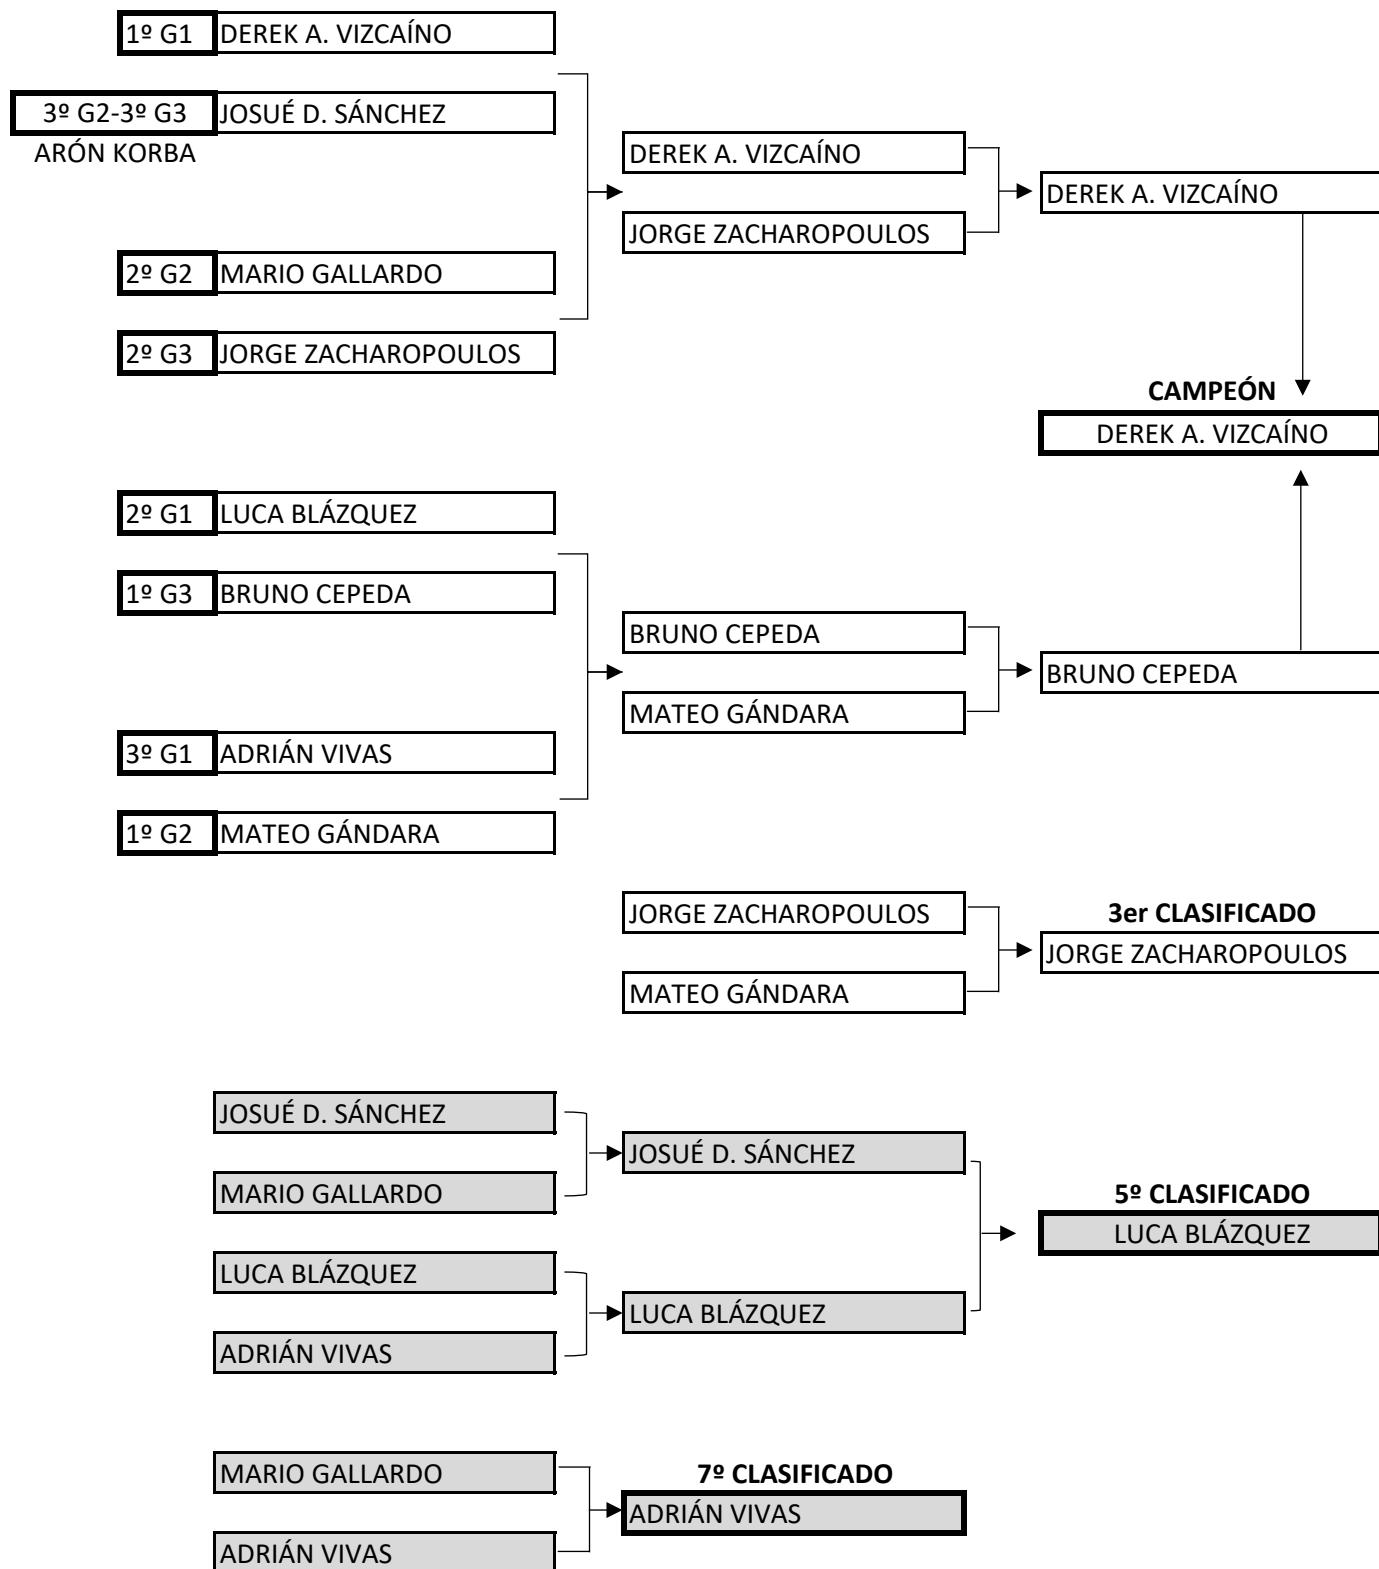

XVI TORNEO ESCOLAR
TENIS DE MESA · MADRID CTM
Categoría Benjamín

CUARTOS

SEMIFINALES

FINAL

XVI TORNEO ESCOLAR TENIS DE MESA · MADRID CTM Categoría Alevín

XVI TORNEO ESCOLAR TENIS DE MESA · MADRID CTM Categoría Infantil

XVI TORNEO ESCOLAR
TENIS DE MESA · MADRID CTM
Categoría Juvenil