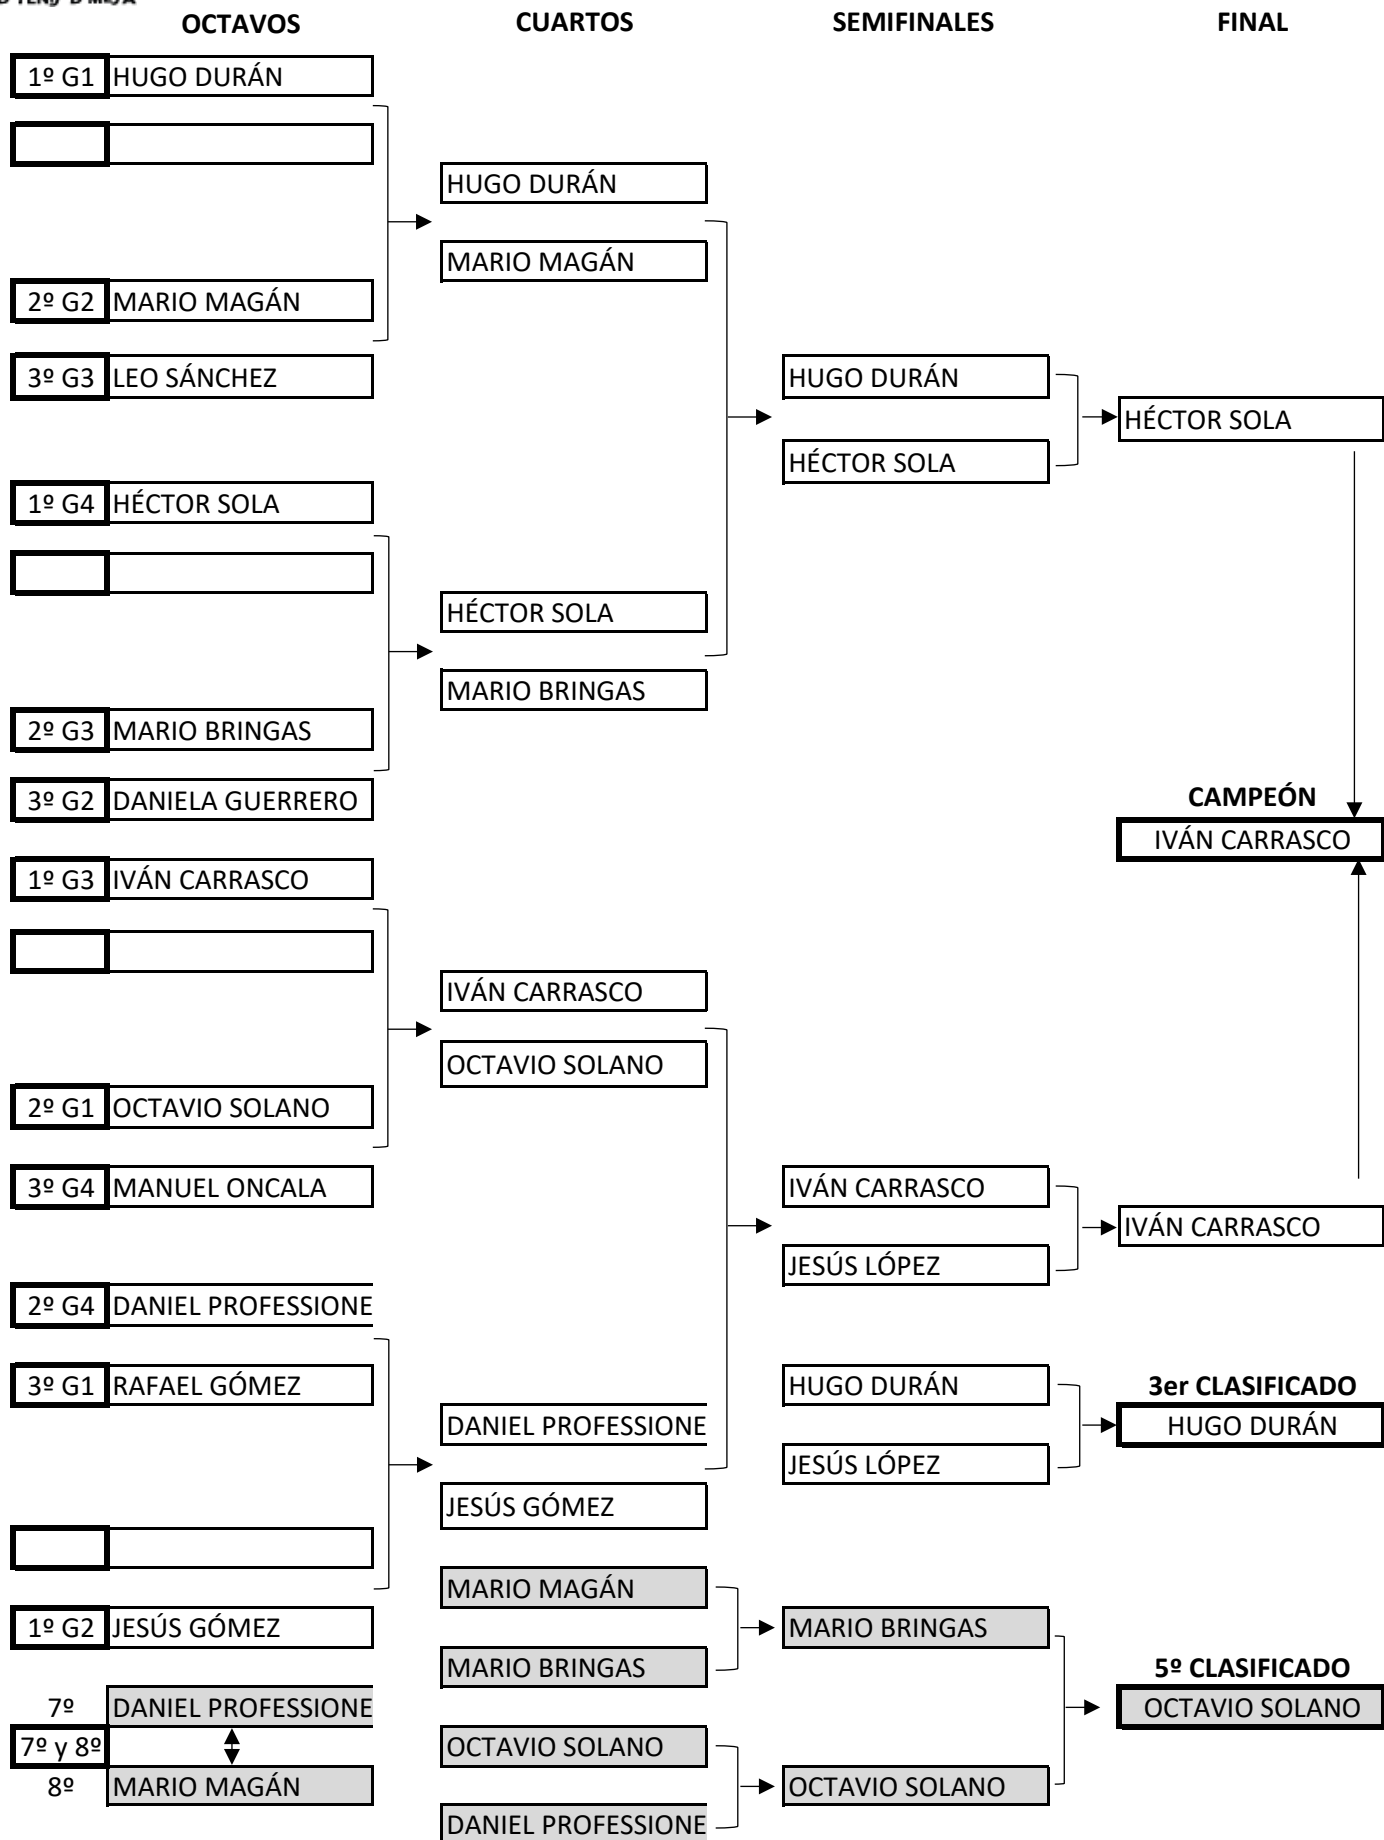

XVI TORNEO ESCOLAR
TENIS DE MESA · MADRID CTM
Categoría Benjamín

CUARTOS

SEMIFINALES

FINAL

XVI TORNEO ESCOLAR TENIS DE MESA · MADRID CTM Categoría Alevín

XVI TORNEO ESCOLAR TENIS DE MESA · MADRID CTM Categoría Infantil

XVI TORNEO ESCOLAR
TENIS DE MESA · MADRID CTM
Categoría Juvenil