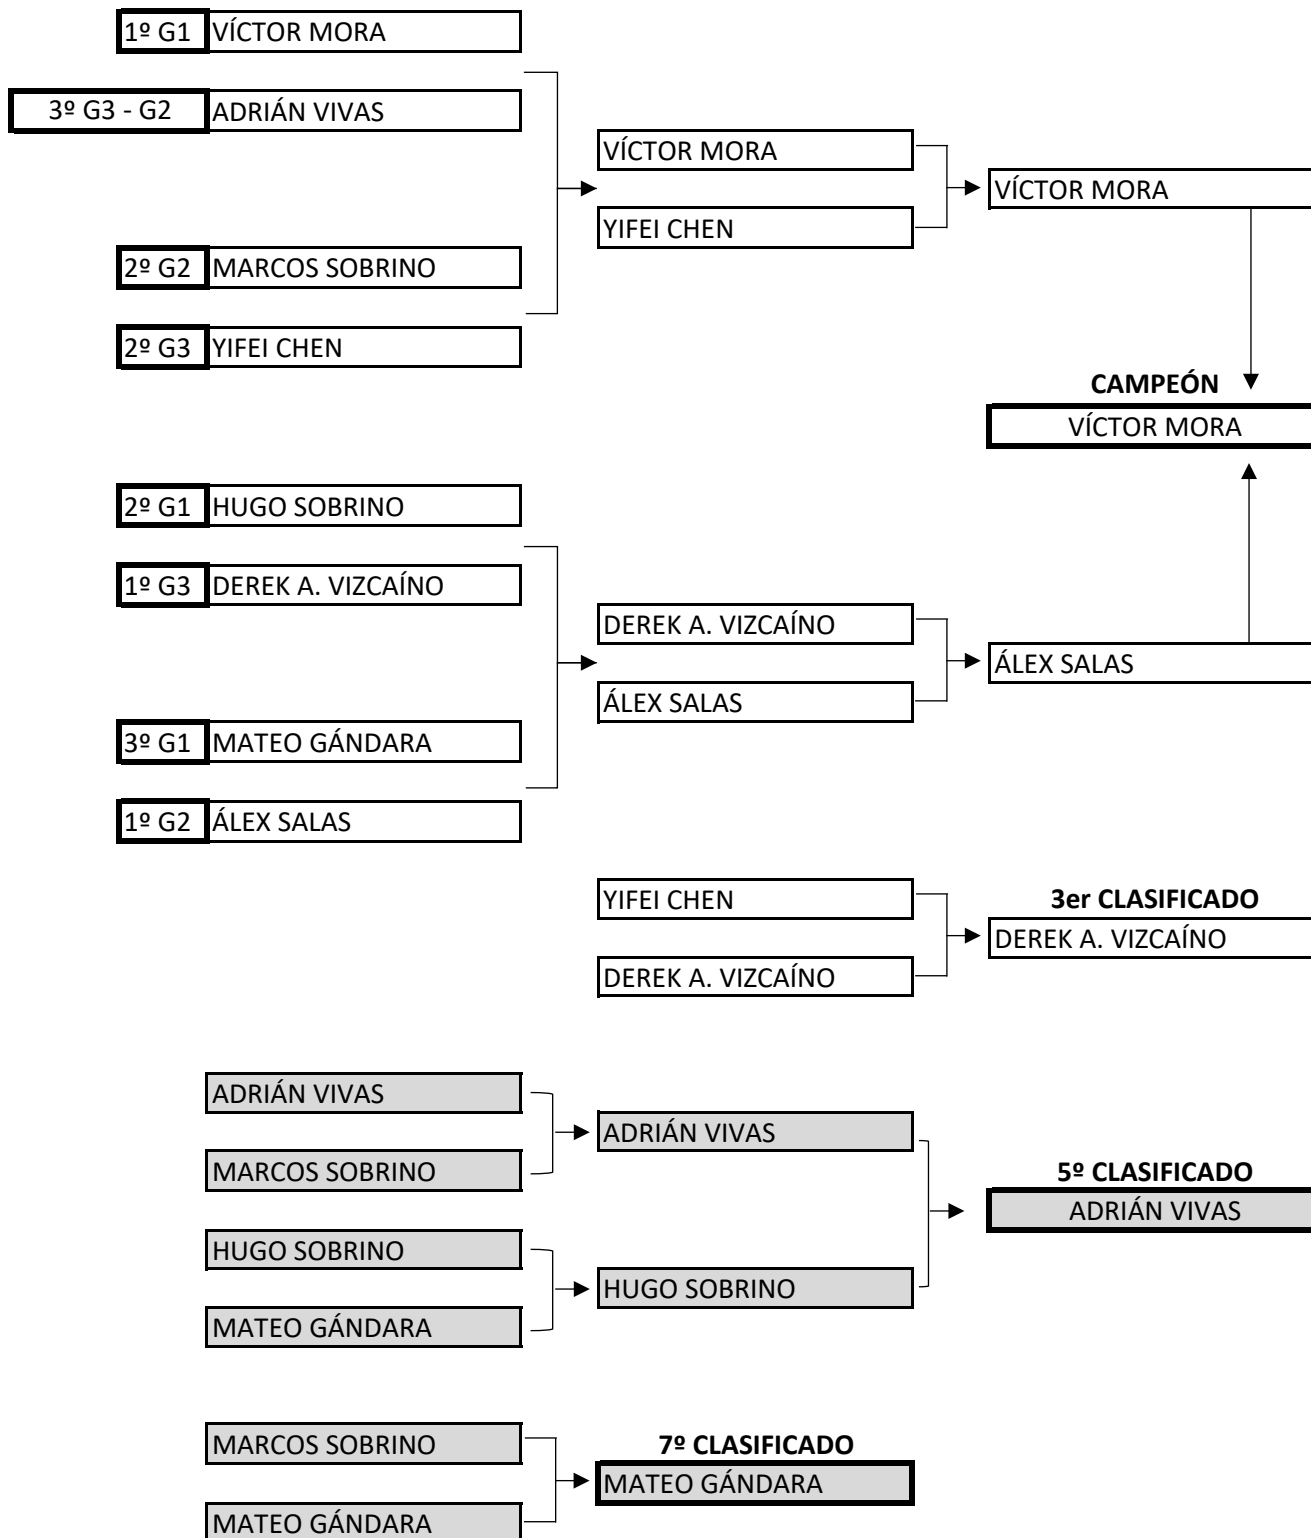

XII TORNEO ESCOLAR 2022
TENIS DE MESA · MADRID CTM
Categoría Benjamín

CUARTOS

SEMIFINALES

FINAL

XII TORNEO ESCOLAR 2022
TENIS DE MESA · MADRID CTM
Categoría Infantil

OCTAVOS

CUARTOS

SEMIFINALES

FINAL

XII TORNEO ESCOLAR 2022
TENIS DE MESA · MADRID CTM
Categoría Juvenil

CUARTOS

SEMIFINALES

FINAL