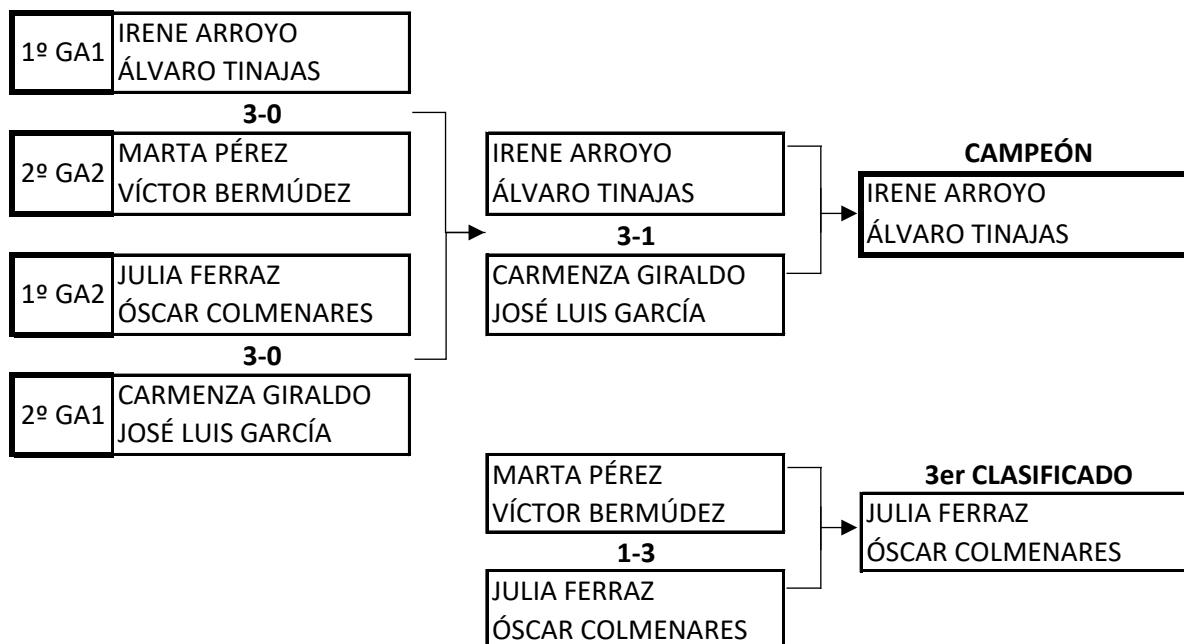

TORNEO DE SAN VALENTÍN
TENIS DE MESA · MADRID CTM
14/02/2021

GRUPO A

GRUPO B

**TORNEO DE SAN VALENTÍN
TENIS DE MESA · MADRID CTM**

14/02/2021